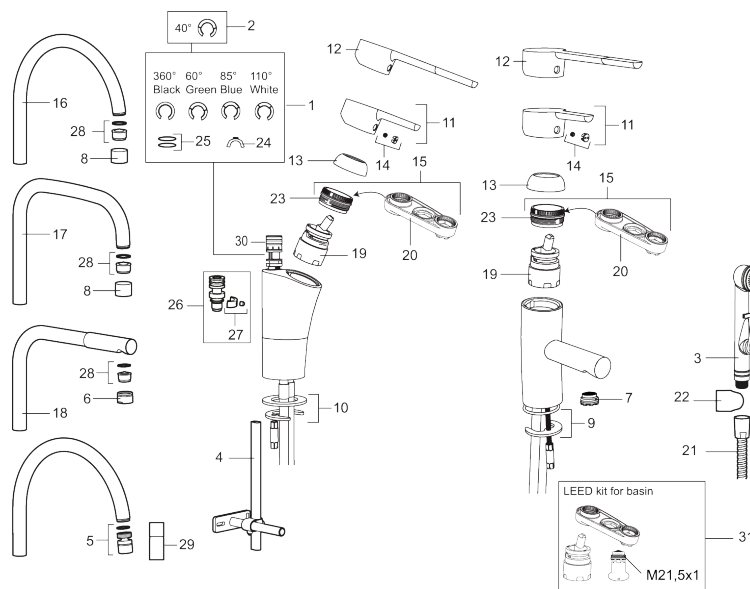

**Art.nr:** 732101.CA **RSK:** 8318377 **Flöde 3 bar:** 8,0 l/min  
**Utförande:** Krom, konstantflöde vid 2–6 bar, ansl. lekande G3/8

### Unika egenskaper

Skyddsmodul **AA**

- ESS (energisparsystem)
- Mjukstängning med keramisk tätning
- Omställbar flödesbegränsning och temperaturspär
- Eco (energi- och vattenbesparande konstantflödesstrålsamlare)
- Flexibla anslutningsrör i metallomspunnen Soft PEX®
- Svängbar pip 60°, 85°, 110° eller 360°
- Godkänd av reumatikerförbundet
- Lead Free (blyfri)
- Hålmått Ø32-37 mm

## Reservdelslista

NR.	ART.NR	RSK	BESKRIVNING
	37885000	8594518	Planpackning t Soft PEX®-rör 3/8, 10-pack
1	S600299	8387254	Spärsegment och låsring
2	209543.AE	8346916	Spärsegment 40°
3	S600206	8233049	Självstängande handdusch, krom
4	S600308	8387263	Stabiliseringsstag
5	S600314	8280068	Strålsamlare M22 inv., ledbar, 7–9 l/min vid 3 bar
6	131415.AE	8281512	Hylsa M24 utv., 15 mm, krom
7	S600312	8280067	Strålsamlare M21,5 utv., 7–9 l/min vid 3 bar
7	409385.AE	8242292	Strålsamlare M21,5 utv., 5 l/min vid 2-6 bar
7	S600228		Strålsamlare M21,5 utv., 3 l/min vid 2-6 bar
7	409429.AE		Strålsamlare M21,5 utv., 9-11 l/min vid 3 bar
8	131410.AE	8281509	Hylsa M22 inv.
9	S600160	8387096	Monteringssats, tvättställsblandare