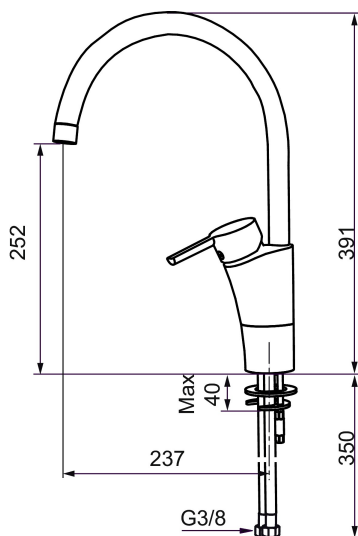

**Art.nr:** 732101.CA **RSK:** 8318377 **Flöde 3 bar:** 8,0 l/min  
**Utförande:** Krom, konstantflöde vid 2–6 bar, ansl. lekande G3/8

### Unika egenskaper

Skyddsmodul **AA**

- ESS (energisparsystem)
- Mjukstängning med keramisk tätning
- Omställbar flödesbegränsning och temperaturspär
- Eco (energi- och vattenbesparande konstantflödesstrålsamlare)
- Flexibla anslutningsrör i metallomspunnen Soft PEX®
- Svängbar pip 60°, 85°, 110° eller 360°
- Godkänd av reumatikerförbundet
- Lead Free (blyfri)
- Hålmått Ø32-37 mm

## Reservdelslista

NR.	ART.NR	RSK	BESKRIVNING
	37885000	8594518	Planpackning t Soft PEX®-rör 3/8, 10-pack
1	S600299	8387254	Spärsegment och låsring
2	209543.AE	8346916	Spärsegment 40°
3	S600206	8233049	Självstängande handdusch, krom
4	S600308	8387263	Stabiliseringsstag
5	S600314	8280068	Strålsamlare M22 inv., ledbar, 7–9 l/min vid 3 bar
6	131415.AE	8281512	Hylsa M24 utv., 15 mm, krom
7	S600312	8280067	Strålsamlare M21,5 utv., 7–9 l/min vid 3 bar
7	409385.AE	8242292	Strålsamlare M21,5 utv., 5 l/min vid 2-6 bar
7	S600228		Strålsamlare M21,5 utv., 3 l/min vid 2-6 bar
7	409429.AE		Strålsamlare M21,5 utv., 9-11 l/min vid 3 bar
8	131410.AE	8281509	Hylsa M22 inv.
9	S600160	8387096	Monteringssats, tvättställsblandare