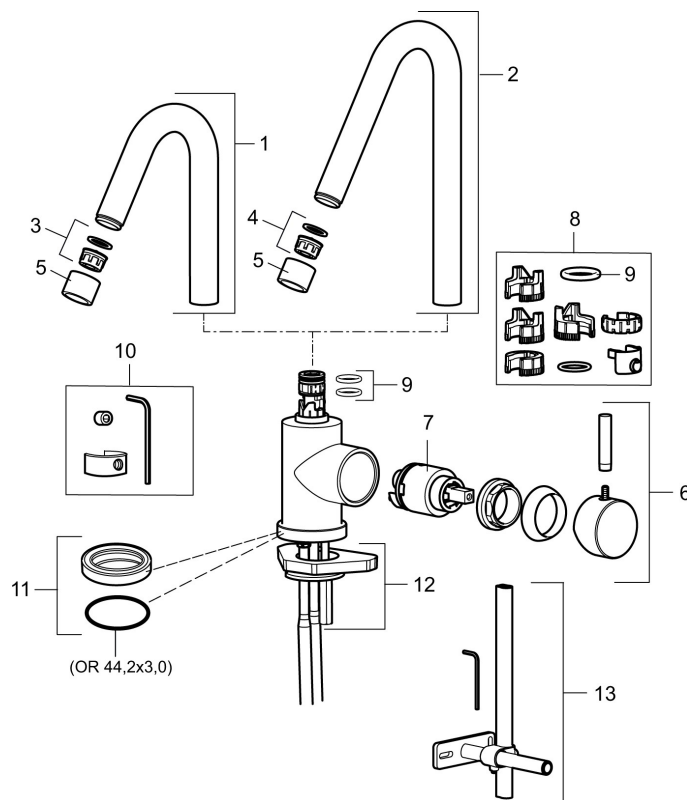

- ESS (Energisparesystem)
- Vannmengdebegrenser og temperatursperre
- Fast tut
- Fleksible Soft PEX®-rør med 3/8" mutter

Unike funksjoner

Tilbakeslagssikring

PRODUKTBESKRIVNING

MORA IZZY servantbatteri

Mora Izzy formidler harmoni og eleganse. Tutens formskjønne linjer gir Mora Izzy et karakteristisk utseende. Den rustikke finishen til Izzy Rustic er inspirert av industrielle, rå miljøer og snakker sitt eget språk.

Art.no.: 702805.25

NRF-nummer: 4290075

Reservedelsliste

NR.	ART. NO.	NRF-NUMMER	BESKRIVELSE
1	409616.AE		Utløpstut, komplett, servant, krom
1	409616.25AE		Utløpstut, komplett, servant, rustikk messing
1	409616.66AE		Utløpstut, komplett, servant, råmessing
1	409616.80AE		Utløpstut, komplett, servant, krom/riflete
2	409615.AE		Utløpstut, komplett, kjøkken, krom
2	409615.25AE		Utløpstut, komplett, kjøkken, rustikk messing
2	409615.66AE		Utløpstut, komplett, kjøkken, råmessing
2	409615.80AE		Utløpstut, komplett, kjøkken, krom/riflete
3	131419.AE		Innsat strålesamler, 5,5–6,5 l/min ved 3 bar
4	131398.AE		Innsats strålesamler, 9–11 l/min ved 3 bar
5	409618.AE		Hylse for strålesamler M22 innv., krom
5	409618.25AE		Hylse for strålesamler M22 innv., rustikk messing

NR.	ART. NO.	NRF-NUMMER	BESKRIVELSE
5	409618.66AE		Hylse for strålesamler M22 innv., råmessing
5	409618.80AE		Hylse for strålesamler M22 innv., krom/riflet
6	708995.AE		Spak, komplett, krom
6	708995.25AE		Spak, komplett, rustikk messing
6	708995.66AE		Spak, komplett, råmessing
6	708995.80AE		Spak, komplett, krom/riflete
7	708498.AE	4296454	Innsats
8	209565.AE		Låsesett for tut
9	708843.AE		O-ring (15,54 x 2,62), 2 stk
10	409621.AE		Sperresegment for fast tut
11	708578.AE		Fot, komplett, krom
11	708578.25AE		Fot, komplett, rustikk messing
11	708578.66AE		Fot, komplett, råmessing
11	708578.80AE		Fot, komplett, krom/riflete
12	708779.AE	4294312	Festedetaljer, kjøkkenbatteri
13	409340.AE		Stabiliseringsatts