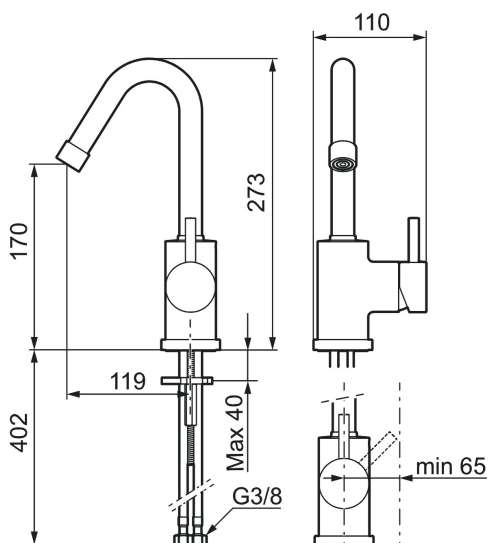

- ESS (Energisparesystem)
- Vannmengdebegrenser og temperatursperre
- Fast tut
- Fleksible Soft PEX®-rør med 3/8" mutter

Unike funksjoner

Tilbakeslagssikring

PRODUKTBESKRIVNING

MORA IZZY servantbatteri

Mora Izzy formidler harmoni og eleganse. Tutens formskjønne linjer gir Mora Izzy et karakteristisk utseende. Den rustikke finishen til Izzy Rustic er inspirert av industrielle, rå miljøer og snakker sitt eget språk.

Art.no.: 702805.25

NRF-nummer: 4290075

Reservedelsliste

NR.	ART. NO.	NRF-NUMMER	BESKRIVELSE
1	409616.AE		Utløpstut, komplett, servant, krom
1	409616.25AE		Utløpstut, komplett, servant, rustikk messing
1	409616.66AE		Utløpstut, komplett, servant, råmessing
1	409616.80AE		Utløpstut, komplett, servant, krom/riflete
2	409615.AE		Utløpstut, komplett, kjøkken, krom
2	409615.25AE		Utløpstut, komplett, kjøkken, rustikk messing
2	409615.66AE		Utløpstut, komplett, kjøkken, råmessing
2	409615.80AE		Utløpstut, komplett, kjøkken, krom/riflete
3	131419.AE		Innsat strålesamler, 5,5–6,5 l/min ved 3 bar
4	131398.AE		Innsats strålesamler, 9–11 l/min ved 3 bar
5	409618.AE		Hylse for strålesamler M22 innv., krom
5	409618.25AE		Hylse for strålesamler M22 innv., rustikk messing

NR.	ART. NO.	NRF-NUMMER	BESKRIVELSE
5	409618.66AE		Hylse for strålesamler M22 innv., råmessing
5	409618.80AE		Hylse for strålesamler M22 innv., krom/riflet
6	708995.AE		Spak, komplett, krom
6	708995.25AE		Spak, komplett, rustikk messing
6	708995.66AE		Spak, komplett, råmessing
6	708995.80AE		Spak, komplett, krom/riflete
7	708498.AE	4296454	Innsats
8	209565.AE		Låsesett for tut
9	708843.AE		O-ring (15,54 x 2,62), 2 stk
10	409621.AE		Sperresegment for fast tut
11	708578.AE		Fot, komplett, krom
11	708578.25AE		Fot, komplett, rustikk messing
11	708578.66AE		Fot, komplett, råmessing
11	708578.80AE		Fot, komplett, krom/riflete
12	708779.AE	4294312	Festedetaljer, kjøkkenbatteri
13	409340.AE		Stabiliseringsatts