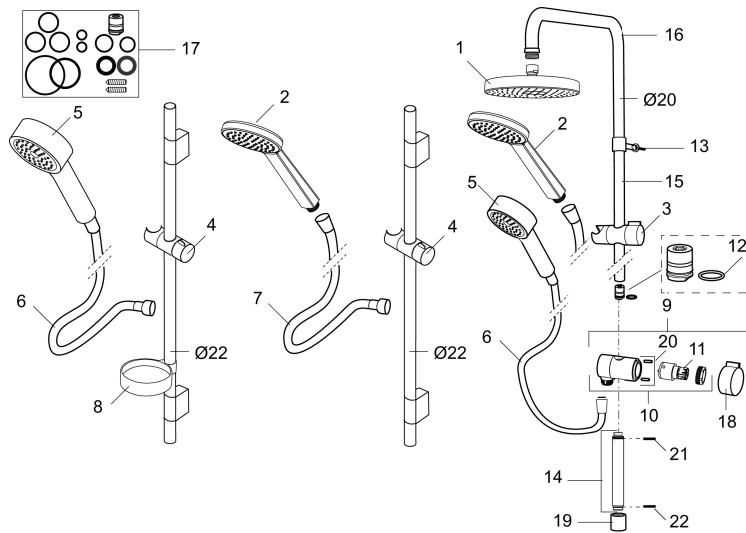

## MORA MMIX S6 glijstangcombinatie

Artikelnummer: 130311

Omschrijving: Chroom

- Doucheslang 1750 mm, PVC- en BPA-vrije binnenslang
- Met verstelbare wandbevestiging voor gebruik op bestaande schroefgaten
- Met anti-kalk systeem "Easy clean"
- Volumestroombegrenzer 12 l/min

# MORA MMIX S6 glijstangcombinatie

Artikelnummer: 130311

## Onderdelen lijst

NR.	ARTIKELNR.	OMSCHRIJVING
	139912.AE	Beugel 18, 20, 22 mm. voor zeepschaal 409416
1	209544	Vaste douchekop voor S5
1	209545	Vaste douchekop voor S6
2	130374	Handdouche voor S6
3	409418.AE	Handdouchehouder voor 20 mm glijstang
4	130363.AE	Glijstang voor 22 mm glijstangen
5	130361	Handdouche voor S5
6	139835.AE	Doucheslang 1750 mm
7	130365.AE	Doucheslang 1750 mm voor S6
8	409416	Zeepschaal voor 18, 20 en 22 mm glijstangen
9	409422	Omstel compleet
10	409430.AE	Omstel
11	409417.AA	Bovendeel
12	639173.AE	Dichting (2 stuks)
13	139906.AE	Bevestigingsclip voor glijstang
14	209549.AE	Aansluitstuk
15	209548.AE	Onderste deel glijstang
16	209550.AE	Bovenste deel glijstang

NR.	ARTIKELNR.	OMSCHRIJVING
17	409425.AE	Reparatieset voor Mora douchecombinatie
18	409443.AE	Knop voor omstelinrichting
19	209291.AE	Overgangsnippel G1/2 x M18x1
20	139812.AE	Schroef M5x20
21	309246.AE	O-ring (13,1 x 1,6)
22	609029.AE	O-ring (16,1 x 1,6)