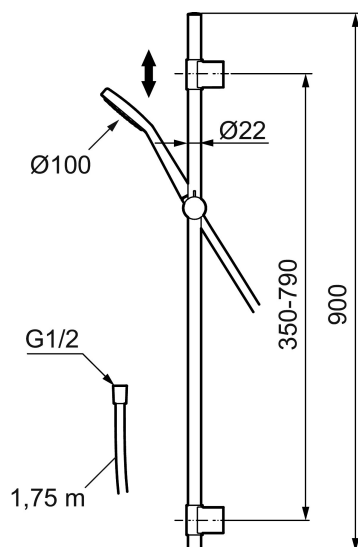

MORA MMIX S6 glijstangcombinatie

Artikelnummer: 130311

Omschrijving: Chroom

- Doucheslang 1750 mm, PVC- en BPA-vrije binnenslang
- Met verstelbare wandbevestiging voor gebruik op bestaande schroefgaten
- Met anti-kalk systeem "Easy clean"
- Volumestroombegrenzer 12 l/min

Unieke karaktereigenschappen