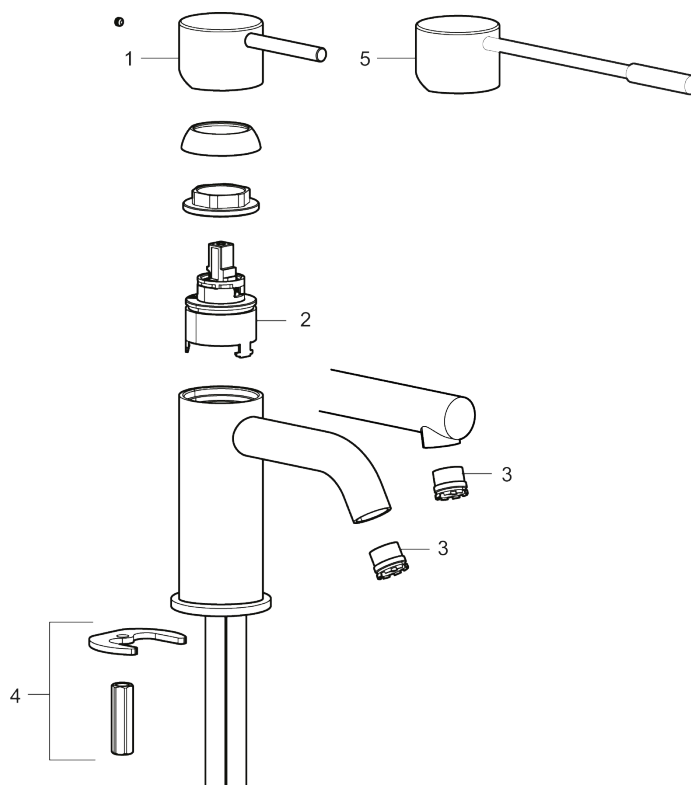

273023.60CA

VVS:

701491485

Flow 3 bar: 4,5

l/m

Beskrivelse: Poleret messing PVD

- Til håndvask.
- 171 mm fremspring.
- Keramisk tætning.
- Indbygget temperatur- og flowbegrænser.
- Flexible tilslutningsslanger.
- Hulmål Ø34-37 mm.

PRODUKTBESKRIVELSE

MORA INXX II sharp, high

INXX II håndvaskarmatur findes i tre forskellige højder, hvor high er et højt armatur, der er tilpasset vaskefade. I den moderne, holdbare overflader poleret messing og håndvaskarmaturets lige profil med lang tud og skrå studs – er INXX II sharp både smukt og behageligt i brug. Armaturet er testet og godkendt ud fra det gældende bygningsreglement og er energieffektivt, hvilket indebærer, at det giver et lavere vand- og energiforbrug uden at gå på kompromis med komforten. Bundventilen fås som tilbehør i samme overflader.

VVS: 701491485

273023.60CA

Reservedelsliste

NR.	ART.NO	WS	BESKRIVELSE
1	409701.AE		Greb, komplet, krom
1	409701.12AE		Greb, komplet, matsort
1	409701.22AE		Greb, komplet, mathvid

NR.	ART.NO	WS	BESKRIVELSE
1	409701.44AE		Greb, komplet, matgrå
1	409701.60AE		Greb, komplet, poleret messing PVD
1	409701.62AE		Greb, komplet, børstet messing PVD
2	409703.AE		Keramisk indstats
3	409706.AE		Strålsamler M16,5 udv., 5 l/min ved 2–6 bar
4	209518.AE	745148620	Monteringssæt til håndvaskarmatur
5	409708.AE	745146404	Handicapvenligt greb, L=172, krom
5	409708.12AE	745146411	Handicapvenligt greb, L=172, matsort
5	409708.22AE	745146410	Handicapvenligt greb, L=172, mathvid
5	409708.44AE	745146412	Handicapvenligt greb, L=172, matgrå
5	409708.60AE	745146485	Handicapvenligt greb, L=172, poleret messing PVD
5	409708.62AE	745146487	Handicapvenligt greb, L=172, børstet messing PVD