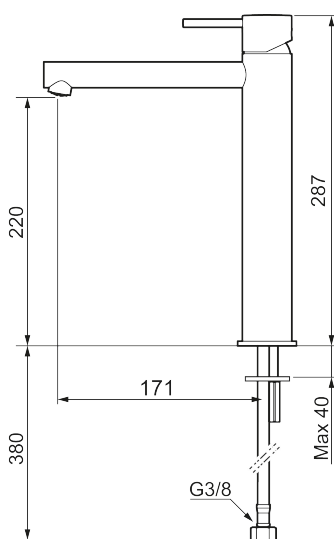

Unikke egenskaber

Tilbageløbssikring

MORA INXX II sharp, high

INXX II håndvaskarmatur findes i tre forskellige højder, hvor high er et højt armatur, der er tilpasset vaskefade. I den moderne, holdbare overflader poleret messing og håndvaskarmaturets lige profil med lang tud og skrå studs – er INXX II sharp både smukt og behageligt i brug. Armaturet er testet og godkendt ud fra det gældende bygningsreglement og er energieffektivt, hvilket indebærer, at det giver et lavere vand- og energiforbrug uden at gå på kompromis med komforten. Bundventilen fås som tilbehør i samme overflader.

273023.60CA

VVS:

701491485

Flow 3 bar: 4,5

l/m

Beskrivelse: Poleret messing PVD

- Til håndvask.
- 171 mm fremspring.
- Keramisk tætning.
- Indbygget temperatur- og flowbegrænser.
- Flexible tilslutningsslanger.
- Hulmål Ø34-37 mm.

PRODUKTBESKRIVELSE

MORA INXX II sharp, high

INXX II håndvaskarmatur findes i tre forskellige højder, hvor high er et højt armatur, der er tilpasset vaskefade. I den moderne, holdbare overflader poleret messing og håndvaskarmaturets lige profil med lang tud og skrå studs – er INXX II sharp både smukt og behageligt i brug. Armaturet er testet og godkendt ud fra det gældende bygningsreglement og er energieffektivt, hvilket indebærer, at det giver et lavere vand- og energiforbrug uden at gå på kompromis med komforten. Bundventilen fås som tilbehør i samme overflader.