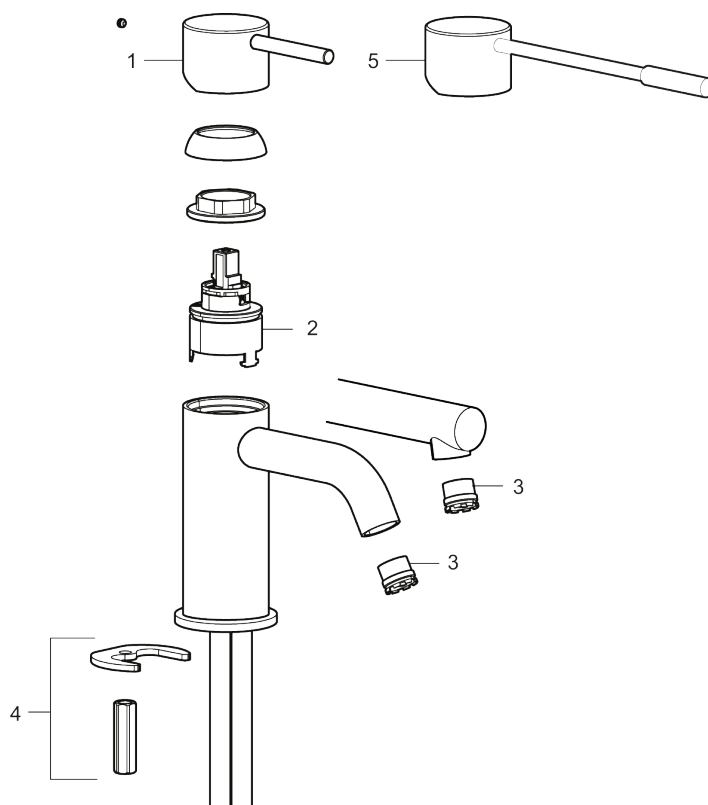

PRODUKTBEKRIVELSE

MORA INXX II sharp, high

INXX II håndvaskarmatur findes i tre forskellige højder, hvor high er et højt armatur, der er tilpasset vaskefade. I en slidstærk, mathvid overflader og håndvaskarmaturets lige profil med lang tud og skrå studs – er INXX II sharp både smukt og behageligt i brug. Armaturet er testet og godkendt ud fra det gældende bygningsreglement og er energieffektivt, hvilket indebærer, at det giver et lavere vand- og energiforbrug uden at gå på kompromis med komforten. Bundventilen fås som tilbehør i samme overflader.

Om serien

INXX II er en elegant og tidløs serie i en palet af nøje udvalgte overflader. Kombinationen af høj kvalitet, stilfuldt design og vidunderlig komfort gør den til den ypperligste serie.

Artikel-nummer:

VVS: 701491410

273023.22CA

Reservedelsliste

NR.	ART.NO	VVS	BESKRIVELSE
1	409701.AE		Greb, komplet, krom
1	409701.12AE		Greb, komplet, matsort
1	409701.22AE		Greb, komplet, mathvid