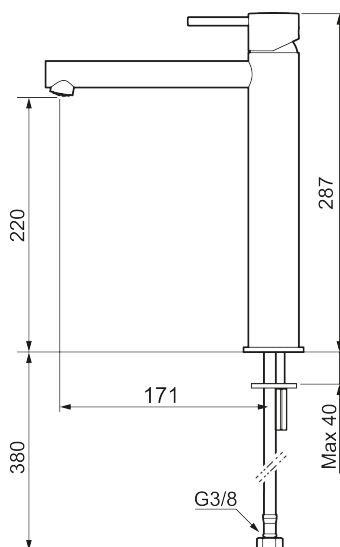

## MORA INXX II sharp, high

INXX II håndvaskarmatur findes i tre forskellige højder, hvor high er et højt armatur, der er tilpasset vaskefade. I en slidstærk, mathvid overflader og håndvaskarmaturets lige profil med lang tud og skrå studs – er INXX II sharp både smukt og behageligt i brug. Armaturet er testet og godkendt ud fra det gældende bygningsreglement og er energieffektivt, hvilket indebærer, at det giver et lavere vand- og energiforbrug uden at gå på kompromis med komforten. Bundventilen fås som tilbehør i samme overflader.

273023.22CA

VVS:

701491410

Flow 3 bar: 4,5

l/m

Beskrivelse: Mathvid

- Til håndvask.
- 171 mm fremspring.
- Keramisk tætning.
- Indbygget temperatur- og flowbegrænser.
- Eco (Energi- og vandbesparende konstantvandstrømsperlator 5 l/min) ved 2-6 bar.
- Flexible tilslutningsslanger.
- Hulmål Ø34-37 mm.

# MORA INXX II sharp, high

INXX II håndvaskarmatur findes i tre forskellige højder, hvor high er et højt armatur, der er tilpasset vaskefade. I en slidstærk, mathvid overflader og håndvaskarmaturets lige profil med lang tud og skrå studs – er INXX II sharp både smukt og behageligt i brug. Armaturet er testet og godkendt ud fra det gældende bygningsreglement og er energieffektivt, hvilket indebærer, at det giver et lavere vand- og energiforbrug uden at gå på kompromis med komforten. Bundventilen fås som tilbehør i samme overflader.