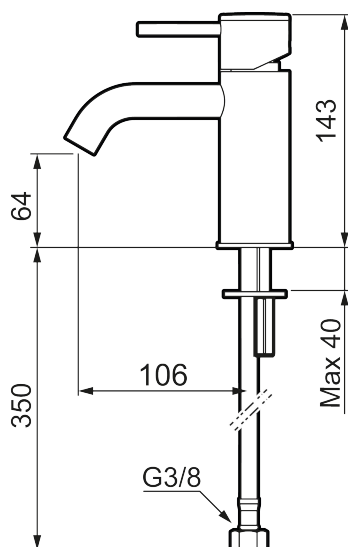

## MORA INXX II soft, small tvättställsblandare

INXX II tvättställsblandare finns i tre olika höjder där small är en låg blandare anpassad för mindre handfat. Med den moderna hållbara nyansen polerad mässing och tvättställsblandarens stilrena form, höjer INXX II soft badrummets komfort och ger en känsla av kvalitet och elegans. Blandaren är testad och godkänd utifrån de byggregler som finns och är energieffektiv, vilket innebär att den ger en lägre vatten- och energiförbrukning utan att ge avkall på komforten. Bottenventil finns som tillbehör i samma nyans.

### Om serien

INXX II är en elegant och tidlös serie i en palett av noga utvalda nyanser. Kombinationen av hög kvalitet, sober design och skön komfort gör den till den ultimata serien.

Art.nr: 273001.60CA RSK: 8278256 Flöde 3 bar: 4,5 l/min  
Utförande: Polerad mässing PVD

- Keramisk tätning
- Omställbar flödesbegränsning och temperaturspär
- Eco (energi- och vattenbesparande konstantflödesstrålsamlare, 5 l/min vid 2–6 bar)
- Flexibla anslutningsrör i metallomspunnen Soft PEX<sup>®</sup>, lekande G3/8
- Hålmått Ø34-37 mm