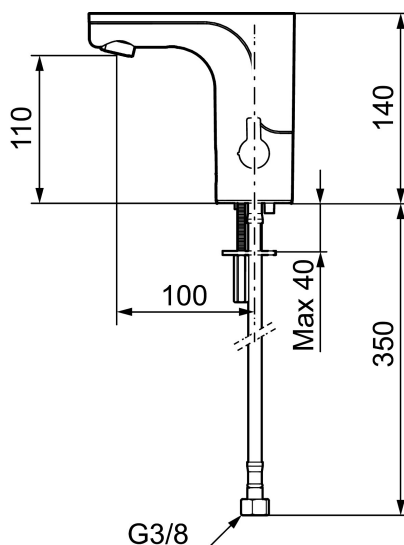

MORA MMIX tronic black, wastafelkraan met hygiënische spoeling, batterij uitvoering

Artikelnummer: 720080.11 **Flow 3 bar:** 5,0 l/m

Omschrijving: Zwart PVD, batterij uitvoering (incl. Batterij), 5 l/min bij 200–600 kPa

Unieke karaktereigenschappen

Type terugstroombeveiliging

- Met temperatuurregelaar, na instellen van de gewenste temperatuur kan de regelaar vervangen worden door een afdekkap
- 6 verschillende programma's, 1 volledig programmeerbaar (optioneel met afstandsbediening 729480.AE)
- Vandalismebestendig kraanhuis
- Instelbare warmwaterstop
- Stroomtijdbegrenzer, voorkomt overstroming
- Schoonmaakmodus (stromingsstop gedurende 1 minuut)
- Veiligheidstype sensor, IP67
- Eco (energie- en waterbesparing constante volumestraalregelaar)
- Laag stroomverbruik – lange levensduur (batterij blijft gemiddeld 5 jaar goed)
- Kan later omgebouwd worden van batterij op netspanning of andersom
- Milieuvriendelijke materialen (loodvrij conform Drinkwaterbesluit)
- Gecertificeerd volgens DIN EN 15091