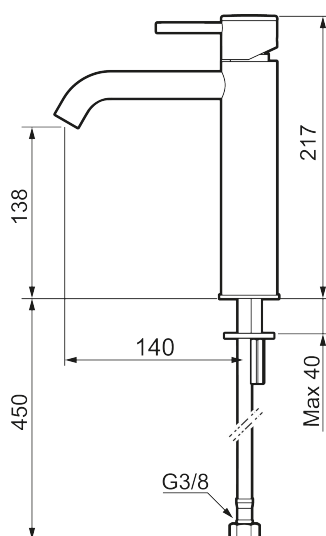

Unika egenskaper

Skyddsmodul 

INXX II soft, medium tvättställsblandare

INXX II tvättställsblandare finns i tre olika höjder där medium är en mellanhög blandare som passar till större handfat. Med den eleganta hållbara nyansen borstad mässing och tvättställsblandarens stilrena form, höjer INXX II soft badrummets komfort och ger en känsla av kvalitet och elegans. Blandaren är testad och godkänd utifrån de byggregler som finns och är energieffektiv, vilket innebär att den ger en lägre vatten- och energiförbrukning utan att ge avkall på komforten. Bottenventil finns som tillbehör i samma nyans.

Utförande: Borstad mässing PVD

- Keramisk tätning
- Omställbar flödesbegränsning och temperaturspär
- Flexibla anslutningsrör i metallomspunnen Soft PEX[®], lekande G3/8
- Hålmått Ø34-37 mm

PRODUKTBESKRIVNING