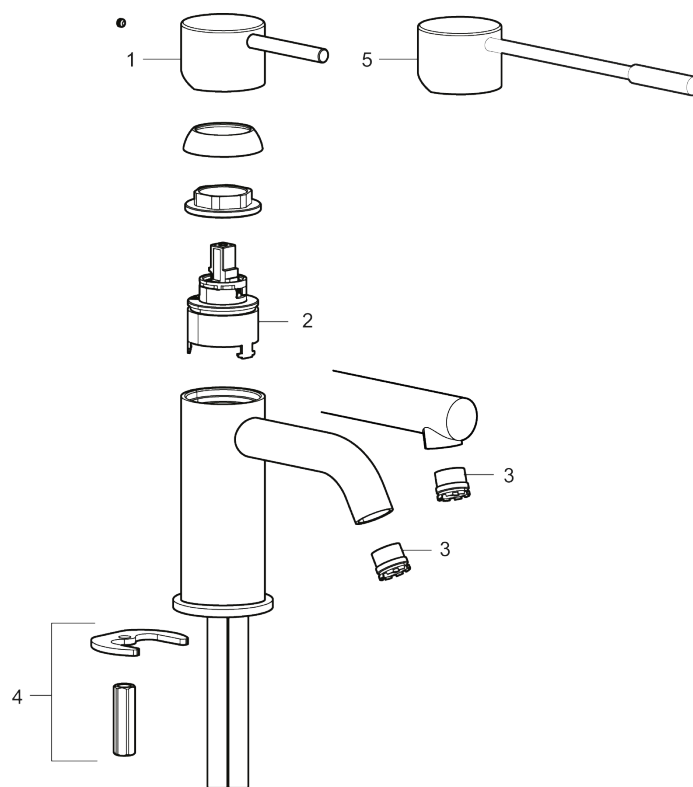

PRODUKTBESKRIVNING

INXX II sharp, medium
tvättställsblandare

INXX II tvättställsblandare finns i tre olika höjder där medium är en mellanhög blandare som passar till större handfat. Med den moderna hållbara nyansen polerad mässing och tvättställsblandarens raka karaktär med lång pip och lutande munstycke – gör INXX II sharp både snygg och bekväm att använda. Blandaren är testad och godkänd utifrån de byggregler som finns och är energieffektiv, vilket innebär att den ger en lägre vatten- och energiförbrukning utan att ge avkall på komforten. Bottenventil finns som tillbehör i samma nyans.

Om serien

INXX II är en elegant och tidlös serie i en palett av noga utvalda nyanser. Kombinationen av hög kvalitet, sober design och skön komfort gör den till den ultimata serien.

Art.nr: 273013.60CA

RSK: 8278274

Reservdelslista

NR.	ART.NR	RSK	BESKRIVNING
1	409701.AE	8394076	Spak, komplett, krom
1	409701.12AE	8394077	Spak, komplett, mattsvart
1	409701.22AE	8394078	Spak, komplett, mattvit
1	409701.44AE	8394079	Spak, komplett, mattgrå