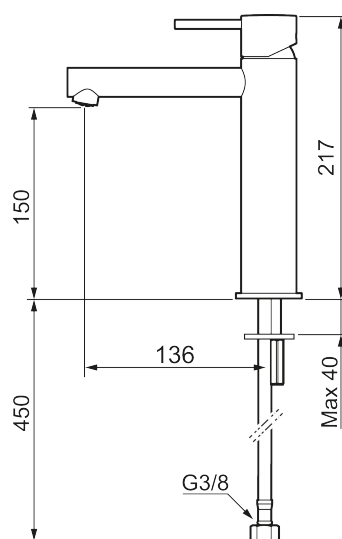

Unika egenskaper

Skyddsmodul

INXX II sharp, medium tvättställsblandare

INXX II tvättställsblandare finns i tre olika höjder där medium är en mellanhög blandare som passar till större handfat. Med den moderna hållbara nyansen polerad mässing och tvättställsblandarens raka karaktär med lång pip och lutande munstycke – gör INXX II sharp både snygg och bekväm att använda. Blandaren är testad och godkänd utifrån de byggregler som finns och är energieffektiv, vilket innebär att den ger en lägre vatten- och energiförbrukning utan att ge avkall på komforten. Bottenventil finns som tillbehör i samma nyans.

Utförande: Polerad mässing PVD

- Keramisk tätning
- Omställbar flödesbegränsning och temperaturspär
- Flexibla anslutningsrör i metallomspunnen Soft PEX[®], lekande G3/8
- Hålmått Ø34-37 mm

PRODUKTBESKRIVNING