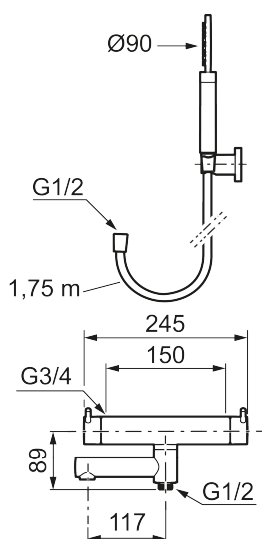

Art.no.: 270100.22 **NRF-nummer:** 4290414 **Flow 3 bar:** 20,0 l/m
Utførende: Matthvit

Unike funksjoner

Tilbakeslagssikring

- Med hånddusj, hånddusjholder og metallslange 1,75 m, PVC/BPA-fri innerslange
- Trykk- og termostatstyrt
- Svingbar utløpstut som vender kar/dusj
- Med reversibel overdel
- Sperreknapp 38°C
- Eco mengdeknapp
- Med tilbakeslagsventiler etter standard EN 1717
- OBS! Dekkskiver og anslutningskupper bestilles separat

NRF-nummer: 4290414

Reservedelsliste

NR.	ART. NO.	NRF-NUMMER	BESKRIVELSE
1	209575	4295032	Hånddusj, krom
1	209575.12	4295033	Hånddusj, matt sort
1	209575.22	4295034	Hånddusj, matt hvit
1	209575.44	4295035	Hånddusj, matt grå
1	209575.60	4295036	Hånddusj, polert messing PVD
1	209575.62	4295037	Hånddusj, børstet messing PVD
2	131170.AE	4295045	Dusjslange 1,75 m, krom