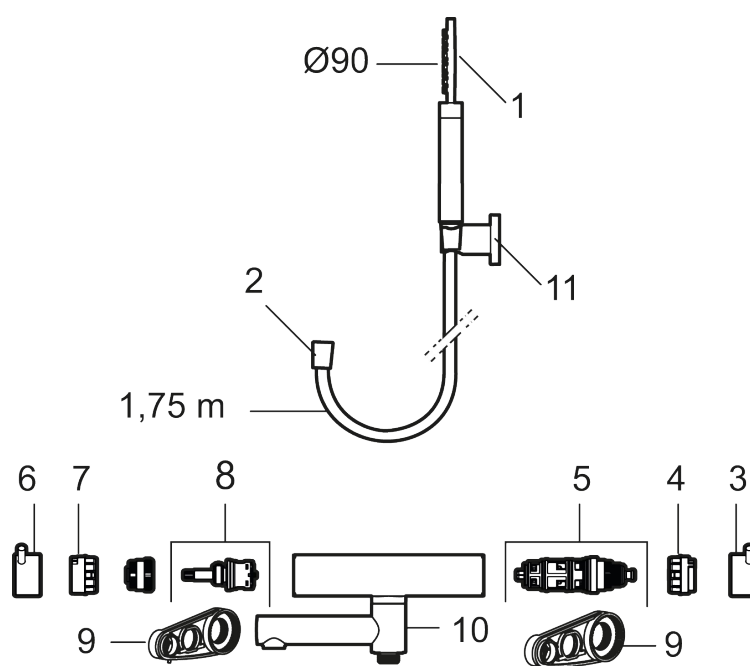

PRODUKTBESKRIVNING

MORA INXX II badekarbatteri

Med en holdbar matthvit nyanse og hånddusjens store, runde munnstykke skaper kranen en estetisk følelse, samtidig som den gir forutsetninger for et avslappende bad. INXX II er serien som tilbyr en vannopplevelse i verdensklasse i form av en jevn temperatur, høy komfort og et sterkt vern mot skålding. Blandebatteriet er testet og godkjent ut fra gjeldende byggeregler og det er energieffektivt, noe som innebærer at man får et lavere vann- og energiforbruk uten å gi avkall på komforten.

Om serien

INXX II er en elegant og tidløs serie i en palett av nøye utvalgte nyanser. Kombinasjonen av høy kvalitet, stilren design og herlig komfort gjør den til den ultimate serien.

Art.no.: 270100.22

NRF-nummer: 4290414

Reservedelsliste

NR.	ART. NO.	NRF-NUMMER	BESKRIVELSE
1	209575	4295032	Hånddusj, krom
1	209575.12	4295033	Hånddusj, matt sort
1	209575.22	4295034	Hånddusj, matt hvit
1	209575.44	4295035	Hånddusj, matt grå
1	209575.60	4295036	Hånddusj, polert messing PVD
1	209575.62	4295037	Hånddusj, børstet messing PVD
2	131170.AE	4295045	Dusjslange 1,75 m, krom