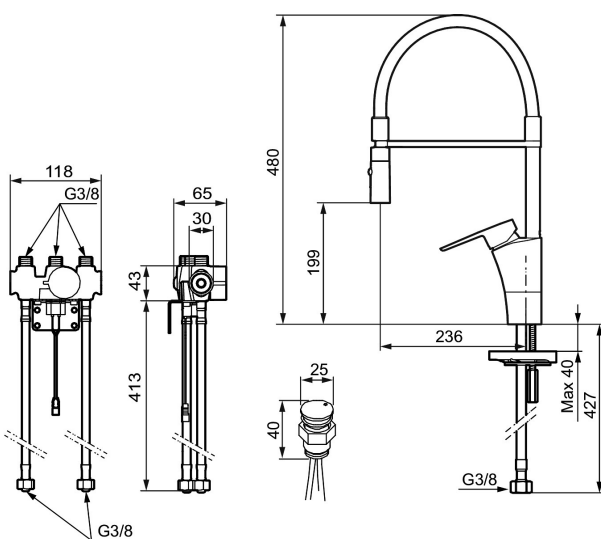

MORA CERA duo miniprofi kjøkkenbatteri

Art.no.: 242480 NRF-nummer: 4290249 Flow 3 bar: 9,1 l/m

Utførende: Krom, batteridrift, inkl. batteri

- Sensorstyrt for håndvask og avskylling
- Mykstengende
- ESS (Energisparessystem)
- Vannmengdebegrenser og temperatursperre
- Mora Eco vannbesparende strålesamler
- Svingbar tut sperre 60°, 85°, 110° eller 360° (sperreringer for 60° eller 110° inkludert)
- Med elektronisk avstengning for maskin
- 2-strålig ,konsentrert strålebilde og hånddusj
- Tappetidbegrensning hindrer oversvømming
- Avstengning av vannmengde i 5 min. via sensor (anvendes f. eks. ved rengjøring)
- Lavt strømforbruk - lang livslengde
- IP klasse sensor, IP67
- Med tilbakeslagsventiler etter standard EN 1717

Unike funksjoner

Tilbakeslagssikring 

Installasjon:

- Enkel installasjon og service
- Tilpasses for batteridrift 6V eller nettdrift 12V AC/DC
- Ved nettdrift bruk adaptersett MA S600147
- Automatisk justering av sensoravstand
- Fleksible Soft PEX®-rør med 3/8" mutter
- For hull i benk Ø34-37 mm

Innstillinger:

- Programmerbar deteksjonavstand
- Velgbar tappetid

Elektronisk avstengning for maskin:

- Touchknappen monteres i beslag eller benkeplate
- Godstykkelse benkeplate 0-40 mm
- Fargeindikator for posisjonsvalg

- Stenger automatisk etter 3 eller 12 timer
- Leveres med 9V batteri
- Anslutning G1/2
- For hull i benk Ø20/21 mm

PRODUKTBESKRIVNING

MORA CERA duo miniprofi kjøkkenbatteri

Art.no.: 242480

NRF-nummer: 4290249