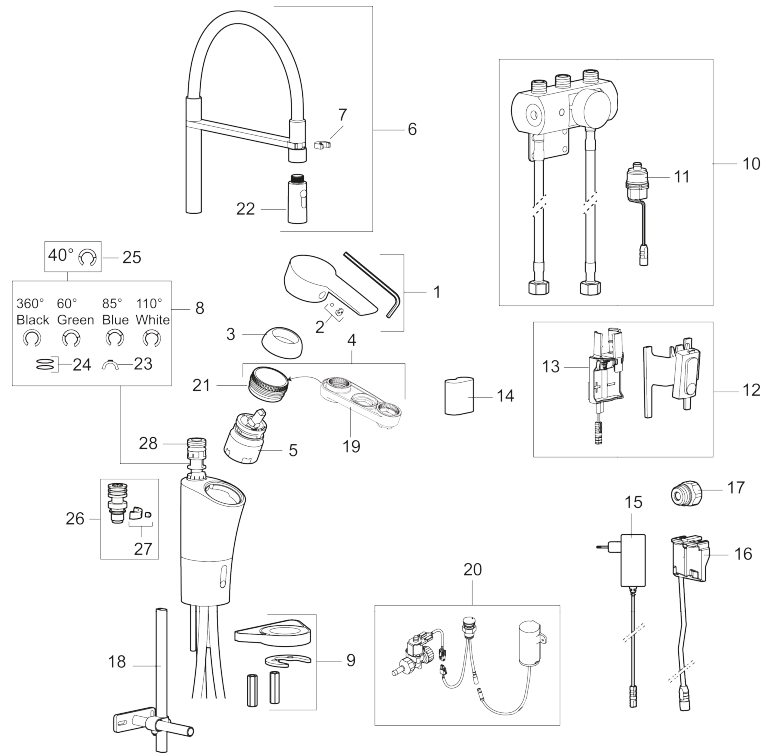

MORA CERA duo miniprofi kjøkkenbatteri

Art.no.: 242480 NRF-nummer: 4290249 Flow 3 bar: 9,1 l/m

Utførende: Krom, batteridrift, inkl. batteri

- Sensorstyrt for håndvask og avskylling
- Mykstengende
- ESS (Energisparessystem)
- Vannmengdebegrenser og temperatursperre
- Mora Eco vannbesparende strålesamler
- Svingbar tut sperre 60°, 85°, 110° eller 360° (sperreringer for 60° eller 110° inkludert)
- Med elektronisk avstengning for maskin
- 2-strålig ,konsentrert strålebilde og hånddusj
- Tappetidbegrensning hindrer oversvømming
- Avstengning av vannmengde i 5 min. via sensor (anvendes f. eks. ved rengjøring)
- Lavt strømforbruk - lang livslengde
- IP klasse sensor, IP67
- Med tilbakeslagsventiler etter standard EN 1717

Unike funksjoner

Tilbakeslagssikring 

Installasjon:

- Enkel installasjon og service
- Tilpasses for batteridrift 6V eller nettdrift 12V AC/DC
- Ved nettdrift bruk adaptersett MA S600147
- Automatisk justering av sensoravstand
- Fleksible Soft PEX®-rør med 3/8" mutter
- For hull i benk Ø34-37 mm

Innstillinger:

- Programmerbar deteksjonavstand
- Velgbar tappetid

Elektronisk avstengning for maskin:

- Touchknappen monteres i beslag eller benkeplate
- Godstykkelse benkeplate 0-40 mm
- Fargeindikator for posisjonsvalg

- Stenger automatisk etter 3 eller 12 timer
- Leveres med 9V batteri
- Anslutning G1/2
- For hull i benk Ø20/21 mm

PRODUKTBESKRIVNING

MORA CERA duo miniprofi kjøkkenbatteri

Art.no.: 242480

NRF-nummer: 4290249