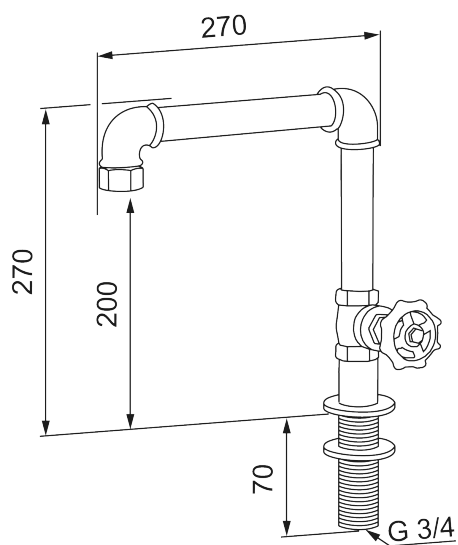

Unika egenskaper

MORA GARDEN utekran kök

Inget slår en måltid ute i det fria. Med Mora Armatur's kran för uteköket blir tillagningen ett rent nöje. Där den attraktiva designen skapar en unik, rå och industriell känsla i trädgården. Kranen är handtillverkad och gjord av sammanfogade rördelar som flörtar med uteduschens unika form. Ett vred på kranen används för att stänga av och på flödet. Kranen kopplas sedan enkelt ihop med trädgårdens vattenslang och är redo att användas.

Art.nr: 400001

Utförande: Svart

- För bänkskiva max 50 mm
- Kopplas ihop med trädgårdsslang, med slangkoppling G3/4" (ingår ej)
- Hålmått Ø27-42 mm