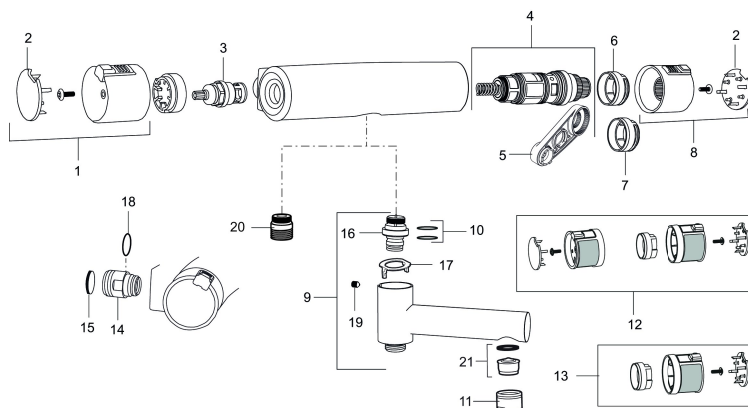

Art.nr: 731202 RSK: 8344075

Utförande: Krom, 40 c/c

Unika egenskaper

Skyddsmodul 

- Duschanslutning ned
- Inklusive väggfäste 40-160 c/c
- Röranslutning uppåt eller nedåt
- Tryckbalanserad termostatsats
- Säkerhets spärr 38°
- Eco-stopp
- Utsprång med väggbricka 85 mm
- Lead Free (blyfri)
- Ansl. utv. G1/2
- Återströmningsskydd enligt EU-standard SS-EN 1717

Art.nr: 731202

RSK: 8344075

Reservdelslista

NR.	ART.NR	RSK	BESKRIVNING
1	409353.AA	8345088	Mängdvred, komplett, krom, butiksförpackad
1	409353.0011AA	8345087	Mängdvred, komplett, krom/svart, butiksförpackad
2	409358.AA	8345089	Täcklock, krom, butiksförpackad
2	409358.0011AA	8345090	Täcklock, svart, butiksförpackad
3	409354.AA	8345137	Keramiskt överstycke, butiksförpackad
4	409355.AE	8345136	Reglerpaket, komplett med serviceverktyg
5	891096.AE	8345921	Serviceverktyg
6	409363.AE	8346505	Skållningsskyddsring, (standard)
7	409364.AE	8346506	Skållningsskyddsring, (Max 42°)
8	409352.AA	8345086	Temperaturvred, komplett, krom, butiksförpackad
8	409352.0011AA	8345085	Temperaturvred, komplett, krom/svart, butiksförpackad
9	409356	8344853	Utloppspip för ombyggnad av duschblandare
10	209519.AE	8938340	O-ringar
11	131415.AE	8281512	Hylsa M24 utv., 15 mm, krom
12	409370.AA	8345139	Ombyggnadskit, Care, svart/krom, butiksförpackad
12	409370.0085AA	8345162	Ombyggnadskit, Care, lime/svart, butiksförpackad
12	409370.0095AE	8345210	Ombyggnadskit, Care, röd/svart

NR.	ART.NR	RSK	BESKRIVNING
13	409440.AE	8345211	Ombyggnadskit med fast temp. stop, Care, krom
14	409360.AA	8187781	Anslutningsnippel (150 c/c), butiksförpackad
14	409361.AE	8228492	Anslutningsnippel (160 c/c)
15	409359.AA	8345172	Filtersats för anslutningskoppling, butiksförpackad
16	409366.AE		Nippel M18x1, till badkarsblandare
17	129154.AE	8295332	Spärring
18	129131.AE	8295316	O-ring (18,1 x 1,6), 2 st
19	708655.AE	8295447	Låsskruv
20	409365.AE	8187026	Utlopps-nippel M18x1-G1/2 (duschblandare ej utlopp upp)
21	139783.AE	8281546	Strålsamlarinsats, 20-24 l/min vid 3 bar