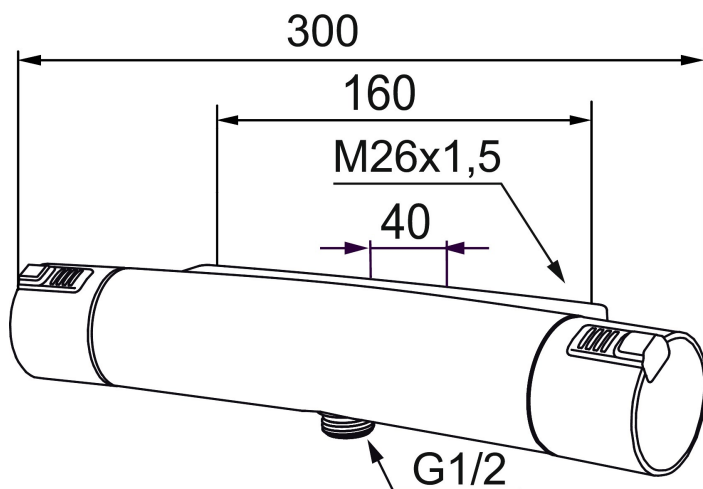

Art.nr: 731202 RSK: 8344075

Utförande: Krom, 40 c/c

Unika egenskaper

Skyddsmodul 

- Duschanslutning ned
- Inklusive väggfäste 40-160 c/c
- Röranslutning uppåt eller nedåt
- Tryckbalanserad termostatsats
- Säkerhets spärr 38°
- Eco-stopp
- Utsprång med väggbricka 85 mm
- Lead Free (blyfri)
- Ansl. utv. G1/2
- Återströmningsskydd enligt EU-standard SS-EN 1717

PRODUKTBESKRIVNING

MORA MMIX T5 duschblandare

Mora MMIX kombinerar en formskön och ergonomisk design med en energieffektiv insida. Designen präglas av en smeksam böljande geometri och förmedlar en tidlös och sammanhängande stil över hela serien. Vårt unika miljökoncept EcoSafe™ ligger till grund för utvecklingsarbetet och bidrar till låg energiförbrukning och långsiktig miljöhänsyn. Blandaren är blyfri.