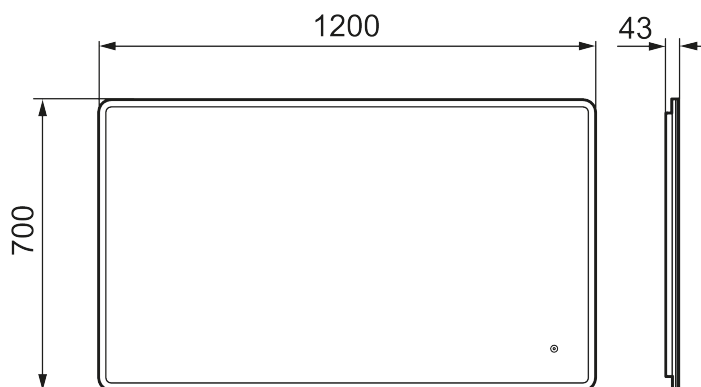

Ainutlaatuiset ominaisuudet

MORA CARA I, peili

Caran muotoilu on saman tapainen kuin Solo I -peilimme. Kosketuksella ohjattava LED-kehys on peiliä kehystävän valkoisen akrylin takana. Tilan tunnelmaa voi tehostaa säätämällä Caran valon kirkkautta ja värisävyä.

Kuvaus: 1200 x 700 mm

- Valaistu kehys
- Energiatehokas LED-valo
- Kupariton lasi, jossa on turvakalvo
- Huurtumisen estotoiminto
- Valo päälle/pois koskettamalla
- Säädettävä valon lämpötila: 2 700–6 400 K
- IP 44 -sertifikaatti, CE-merkintä
- Etäisyys seinästä: 43 mm