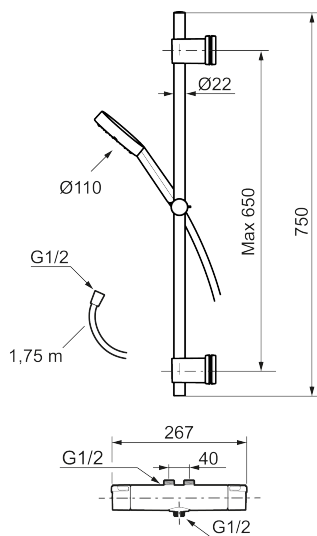

Unika egenskaper

Skyddsmodul 

MMIX II shower kit Vaska

MMIX II shower kit har nydesignad handdusch samt uppdaterad termostat. Precis som med alla andra produkter från Mora kännetecknas denna eleganta kromade dusch av genomtänkta detaljer och hög kvalitet. En produkt som håller vad den lovar in i minsta detalj.

Art.nr: 334025.LD RSK: 8283441 Flöde 3 bar: 6,0 l/min
Utförande: Krom, 40 c/c, inlopp upp, LEED/BREEAM-anpassad

Består av:

MORA MMIX II duschblandare:

- Tryckbalanserad termostatinsats
- Säkerhetsspärr 38°
- Eco-stopp
- Lead Free (blyfri)
- Återströmningskydd enligt EU-standard SS-EN 1717
- OBS! Ej för genomgående rördragning "Vaska"

MORA MMIX II duschanordning (art.nr. 331400)

- Metallomspunnen slang 1750 mm, PVC- och BPA-fri innerslang
- Med fäste för montering på rör 40 c/c
- Med antikalksystemet "Easy-Clean"