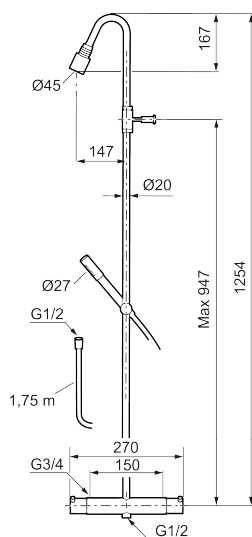

Unike funksjoner

MORA IZZY shower system kit

Mora Izzy formidler harmoni og eleganse. Dusjstangens formskjønne linjer gir Mora Izzy et karakteristisk utseende. Den rå matte ubehandlede overflaten på Izzy Raw eldes og patineres vakkert over tid - livet rundt kranen vil gjøre inntrykk.

Art.no.: 705600.66 NRF-nummer: 4294319

Utførende: Råmessing

Izzy Raw og Rustic har en overflate av ubehandlet messing, som gjør at den kommer å bli eldet, patinert og vakker med tiden.

- Med dusjbatteri
- Kompenserer trykk-og temperaturvariasjoner
- Eco mengdeknapp
- Sperreknapp 38°C
- Med keramisk reversibel overdel
- Med tilbakeslagsventiler etter standard EN 1717
- Med antikalksystem "Easy Clean"
- Hånddusj 9 l/min og takdusj 12 l/min
- Sort metallslange 1,75 m, PVC/BPA-fri innerslange
- Dusjstang kan kappes ved behov