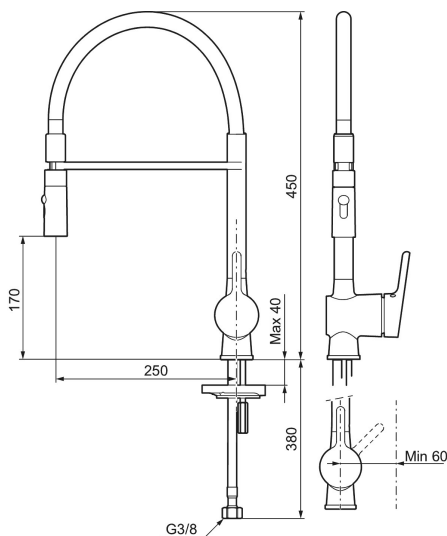

Art.no.: 262081.0084 NRF-nummer: 4290427

Utførende: Krom, blå slange

### Tilbakeslagssikring

- Mykstengende
- Vannmengdebegrenser og temperatursperre
- Mora Eco vannbesparende strålesamler
- Svingbar tut sperre 60°, 85°, 110° eller 360°
- 2-strålig ,konsentrert strålebilde og hånddusj
- Med tilbakeslagsventil etter standard EN 1717
- Fleksible Soft PEX®-rør med 3/8" mutter
- For hull i benk Ø34-37 mm