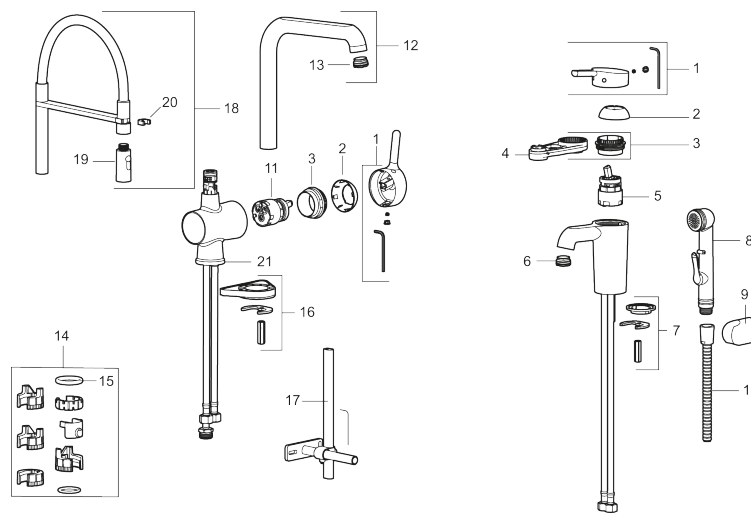

PRODUKTBESKRIVNING

MORA ONE miniprofi kjøkkenbatteri

Mora One er en serie blandebatterier som på en stilfull og elegant måte forteller om brukervennlighet, skjønnhet og holdbarhet. Mora One henter inspirasjon fra Mora Armatur sin 90-årige historie, men er designet for et moderne hjem. Thomas Sandell, arkitekt og designer, har designet Mora One, den er blant annet inspirert av den klassiske gårdspumpen. Mora One har i likhet med gårdspumpen et konisk kropp og skarpe overganger til de flate overflater. Mora One har avanserte og utprøvd teknologi. Blandebatteriene bidrar til en mer bærekraftig verden ved å spare så mye vann og energi som mulig uten at det går ut over komforten.

Art.no.: 262081.0084

NRF-nummer: 4290427

Reservedelsliste

NR.	ART. NO.	NRF-NUMMER	BESKRIVELSE
1	409560.AE	4290632	Spak, komplett
2	409580.AE	4290639	Dekkhylse
3	409570.AE	4290638	Innsatsmutter inkl serviceverktøy
4	891096.AE	4294142	Serviceverktøy
5	S600273		Innsats kaldstart med serviceverktøy (grønn ring)
5	409405.AE		Innsats ESS, inkl nøkkel ,Turbo Jet
6	409565.AE	4290637	Strålesamler M24 utv., 5 l/min ved 2–6 bar
7	409387.AE	4294118	Monteringstilbehør for servantbatterier
8	S600206	4305294	Selvstengende hånddusj, krom
9	130732.AE	4294741	Hånddusjholder, Krom
10	S600207		Høytrykkslange, lengde 1,5 m, krom
11	S600276		Innsats, inkl. serviceverktøy, 20 l/min