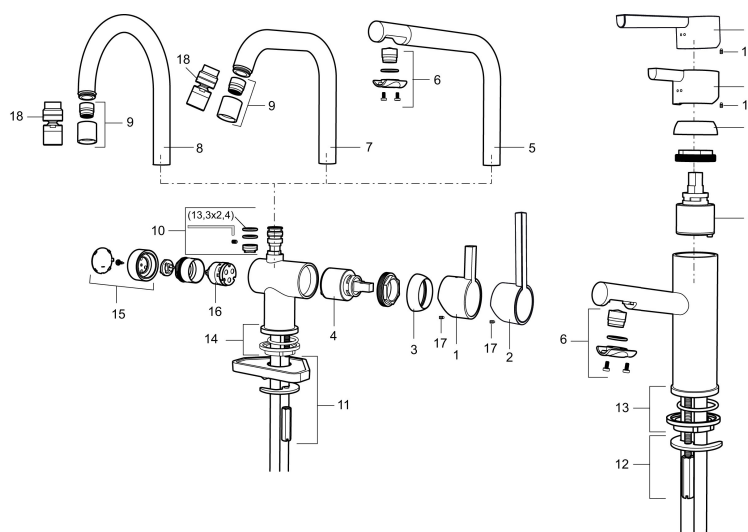

PRODUKTBESKRIVNING

MORA REXX B5 tvättställsblandare

Mora REXX är essensen av skandinavisk design och funktionalitet. Serien är minimalistisk och med enkelheten i fokus. Dess precision är dess innovation. När tradition och hantverk samsas med moderna tillverkningsmetoder och inspirerande formgivning, blir resultatet Mora REXX. Här i form av en vacker tvättställsblandare med inbyggd smart funktionalitet.

Art.nr: 707150.0011

RSK: 8344423

Reservdelslista

NR.	ART.NR	RSK	BESKRIVNING
	209560.AC	8345784	Planpackning t Soft PEX®-rör 3/8, 10-pack
1	209500.AE	8346901	Spak, krom
1	209500.0011AE	8346917	Spak, krom/svart
2	409337	8346503	Care-spak, komplett, krom
3	209501.AE	8346902	Täckhuv, krom
4	209493.AE	8345204	Keramiksats ESS
4	708301.AE	8345093	Keramiksats
5	209506.AE	8346907	Utloppspip K6, komplett, krom
5	209506.0011AE	8326728	Utloppspip K6, komplett, krom/svart
6	209502.AE	8346903	Strålsamlarkit, L-pip, 7,6 l/min vid 2–6 bar, krom
6	209502.0011AE	8346921	Strålsamlarkit, L-pip, 7,6 l/min vid 2–6 bar, krom/svart
7	209508.AE	8346909	Utloppspip K7, komplett, krom
8	209507.AE	8346908	Utloppspip K5, komplett, krom
9	209503.AE	8346904	Strålsamlare M18 Inv., 7,6 l/min vid 2–6 bar, krom