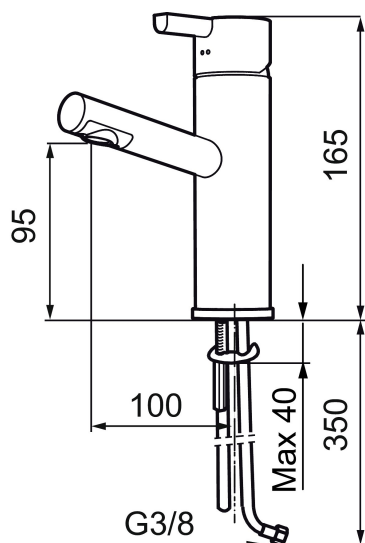

Art.nr: 707150.0011 RSK: 8344423 Flöde 3 bar: 7,8 l/min  
Utförande: Krom/svart

### Unika egenskaper

Skyddsmodul

- ESS (energisparsystem)
- Keramisk tätning
- Omställbar flödesbegränsning och temperaturspär
- Flexibla anslutningsrör i metallomspunnen Soft PEX®
- Hålmått Ø32-37mm (Ø32-35 mm rekommenderas)