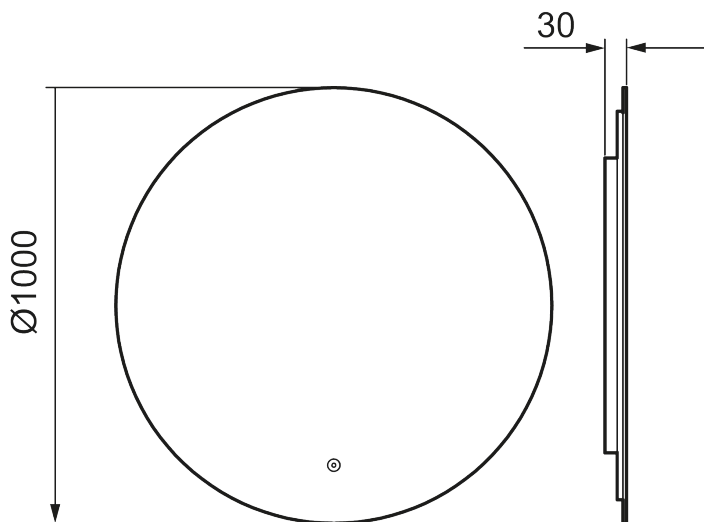

Unikke egenskaber

MORA CAVA I

Et spejl med et elegant design og atmosfærefyldt baggrundsbelysning, der løfter atmosfæren i badeværelset. CAVA er et smalt spejl uden ramme, der svæver blot 30 mm fra væggen. Lyset kan nemt justeres fra varme til kolde toner. Spejlet har dugfri funktion og en beskyttende belægning. Det fås i både runde og firkantede former i forskellige størrelser.

Artikel-nummer: 953006 VVS: 771870050

Beskrivelse: Ø1000 mm

- Bagbelyst
- Energieffektive LED-belysning
- Kobberfrit glas med sikkerhedsfilm
- Dugfri med opvarmet afdugningsenhed
- Touch-betjent tænd/sluk
- Justerbar lystemperatur: 2700-6400 K
- IP 44-certificeret, CE-certificeret af tredjepart
- Monteringsafstand fra væg: 30 mm