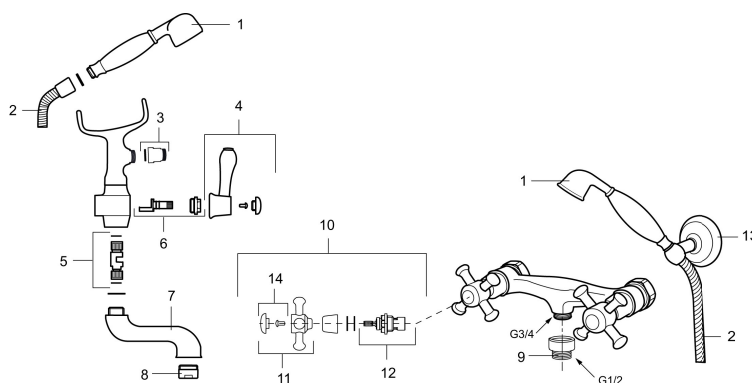

Unike funksjoner

MORA CLASSIC togrepsbatteri

Mora Classic er en eksklusiv serie vannkraner som ivaretar de gamle designidealene med de runde og kraftige formene. Alle deler er fremstilt i metall, med ekte Morakvalitet. I tillegg til komfort og trygghet gir et Mora Classic badekarbatteri deg detaljen som skaper helheten på badet ditt. Keramisk tetning er standard. Moderne teknikk i klassisk tapning når den er som best.

Art.no.: 700631 NRF-nummer: 4291913 Flow 3 bar: 27,8 l/m
Utførende: Krom

- For Mora Classic Family takdusj
- Med vender, kar/dusj

PRODUKTBSKRIVNING

MORA CLASSIC togrepsbatteri

Mora Classic er en eksklusiv serie vannkraner som ivaretar de gamle designidealene med de runde og kraftige formene. Alle deler er fremstilt i metall, med ekte Morakvalitet. I tillegg til komfort og trygghet gir et Mora Classic badekarbatteri deg detaljen som skaper helheten på badet ditt. Keramisk tetning er standard. Moderne teknikk i klassisk tapning når den er som best.

Art.no.: 700631

NRF-nummer: 4291913

Reservedelsliste

NR.	ART. NO.	NRF-NUMMER	BESKRIVELSE
1	130802.AE	4294691	Hånddusj, krom
2	S600310		Dusjslange, 1,75 m, krom
3	S600075		Nippelmuffe med tilbakeslavsventil
4	708141.AE	4295854	Spak til sjalter
5	708143.AE	4295856	Stempel til sjalter
6	708142.AE	4295855	Sjalter
7	708339		Utløpstut for badekarbatteri
8	131328.AE	4296505	Strålesamler M28 utv., 24–26 l/min ved 3 bar, krom
9	640000.AE		Overgangsnippel G1/2 utv- G3/4 innv med pakning
10	708147.AE	4295802	Overdel med ratt komplett, keramisk tettning
11	708137.AE	4295851	Ratt, komplett med skrue og dekkebrikke (VV+KV)
12	719109.AE	4295803	Keramisk overdel G1/2 uten ratt
13	130804.AE	4294731	Veggholder for hånddusj, krom
14	708135.AE	4296507	Skrue og dekkebrikke (VV+KV) krom
14	708135.65AE		Skrue og dekkebrikke (VV+KV) gull