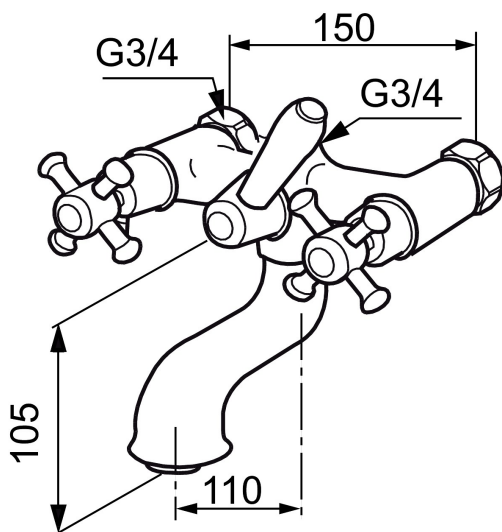

Unike funksjoner

MORA CLASSIC togrepsbatteri

Mora Classic er en eksklusiv serie vannkraner som ivaretar de gamle designidealene med de runde og kraftige formene. Alle deler er fremstilt i metall, med ekte Morakvalitet. I tillegg til komfort og trygghet gir et Mora Classic badekarbatteri deg detaljen som skaper helheten på badet ditt. Keramisk tetning er standard. Moderne teknikk i klassisk tapning når den er som best.

Art.no.: 700631 NRF-nummer: 4291913 Flow 3 bar: 27,8 l/m
Utførende: Krom

- For Mora Classic Family takdusj
- Med vender, kar/dusj

PRODUKTBSKRIVNING

MORA CLASSIC togrepsbatteri

Mora Classic er en eksklusiv serie vannkraner som ivaretar de gamle designidealene med de runde og kraftige formene. Alle deler er fremstilt i metall, med ekte Morakvalitet. I tillegg til komfort og trygghet gir et Mora Classic badekarbatteri deg detaljen som skaper helheten på badet ditt. Keramisk tetning er standard. Moderne teknikk i klassisk tapning når den er som best.

Art.no.: 700631

NRF-nummer: 4291913

Reservedelsliste

NR.	ART. NO.	NRF-NUMMER	BESKRIVELSE
1	130802.AE	4294691	Hånddusj, krom
2	S600310		Dusjslange, 1,75 m, krom
3	S600075		Nippelmuffe med tilbakeslavsventil
4	708141.AE	4295854	Spak til sjalter
5	708143.AE	4295856	Stempel til sjalter
6	708142.AE	4295855	Sjalter
7	708339		Utløpstut for badekarbatteri
8	131328.AE	4296505	Strålesamler M28 utv., 24–26 l/min ved 3 bar, krom
9	640000.AE		Overgangsnippel G1/2 utv- G3/4 innv med pakning
10	708147.AE	4295802	Overdel med ratt komplett, keramisk tettning
11	708137.AE	4295851	Ratt, komplett med skrue og dekkebrikke (VV+KV)
12	719109.AE	4295803	Keramisk overdel G1/2 uten ratt
13	130804.AE	4294731	Veggholder for hånddusj, krom
14	708135.AE	4296507	Skrue og dekkebrikke (VV+KV) krom
14	708135.65AE		Skrue og dekkebrikke (VV+KV) gull