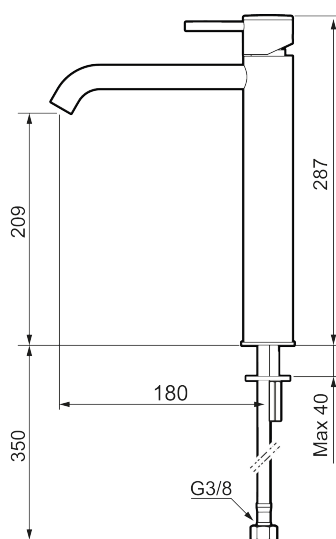

Unikke egenskaber

Tilbageløbssikring 

MORA INXX II soft, high

INXX II håndvaskarmatur findes i tre forskellige højder, hvor high er et højt armatur, der er tilpasset vaskefade. I en forkromet, holdbar overflader og håndvaskarmaturets stilrene form højner INXX II soft badeværelsets standard og giver en følelse af kvalitet og elegance. Armaturet er testet og godkendt ud fra det gældende bygningsreglement og er energieffektivt, hvilket indebærer, at det giver et lavere vand- og energiforbrug uden at gå på kompromis med komforten. Bundventilen fås som tilbehør i samme overflader.

Om serien

INXX II er en elegant og tidløs serie i en palet af nøje udvalgte overflader. Kombinationen af høj kvalitet, stilfuldt design og vidunderlig komfort gør den til den ypperligste serie.

Artikel-nummer: 273021.CA VVS: 701491204 Flow 3 bar: 4,5 l/m
Beskrivelse: Krom

- Til håndvask.
- 180 mm fremspring.
- Keramisk tætning.
- Indbygget temperatur- og flowbegrænser.
- Flexible tilslutningsslanger.
- Hulmål Ø34-37 mm.