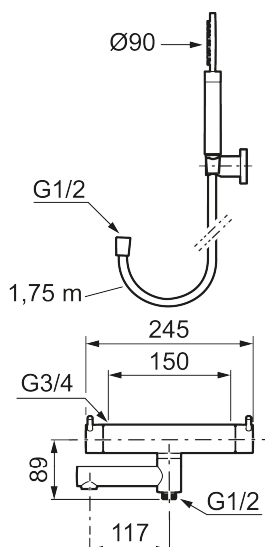

Unika egenskaper

Skyddsmodul **EB**

- **OBS! 150 c/c**
- Med handdusch, upphängare och metallomspunnen slang 1750 mm, PVC- och BPA-fri innerslang
- Utloppspip med inbyggd omkastare
- Tryckbalanserad termostatsats
- Säkerhetspärr 38°
- Eco-stopp
- Piputsprång med väggbrička 176 mm
- Ansl. inv. G3/4
- Återströmningsskydd enligt EU-standard SS-EN 1717

Reservdelstlista

NR.	ART.NR	RSK	BESKRIVNING
1	209575	8275496	Handdusch, krom
1	209575.12	8275497	Handdusch, mattsvart
1	209575.22	8275498	Handdusch, mattvit
1	209575.44	8275499	Handdusch, mattgrå
1	209575.60	8275500	Handdusch, polerad mässing PVD
1	209575.62	8275501	Handdusch, borstad mässing PVD
2	131170.AE	8251927	Metallomspunnen duschslang 1750 mm, krom