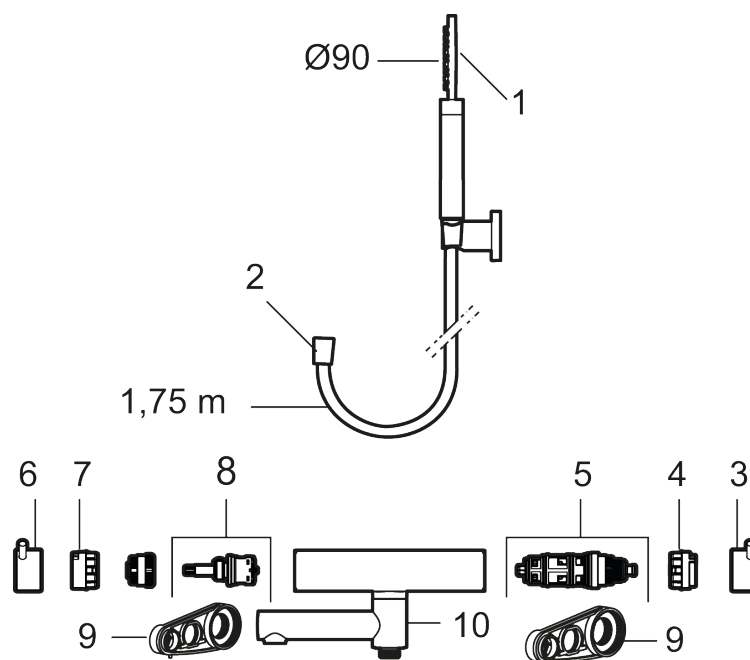

PRODUKTBESKRIVNING

MORA INXX II badkarsblandare

Med en tålig mattgrå nyans och handduschen stora, runda munstycke skapar blandaren en estetisk känsla, samtidigt som den ger förutsättningarna för ett vilsamt bad. INXX II är serien som erbjuder en vattenupplevelse i världsklass i form av en jämn temperatur, hög komfort och ett starkt skydd mot skällning. Blandaren är testad och godkänd utifrån de byggregler som finns och är energieffektiv, vilket innebär att den ger en lägre vatten- och energiförbrukning utan att ge avkall på komforten.

Om serien

INXX II är en elegant och tidlös serie i en palett av noga utvalda nyanser. Kombinationen av hög kvalitet, sober design och skön komfort gör den till den ultimata serien.

Art.nr: 270100.44

RSK: 8362163

Reservdelstlista

NR.	ART.NR	RSK	BESKRIVNING
1	209575	8275496	Handdusch, krom
1	209575.12	8275497	Handdusch, mattsvart
1	209575.22	8275498	Handdusch, mattvit
1	209575.44	8275499	Handdusch, mattgrå
1	209575.60	8275500	Handdusch, polerad mässing PVD
1	209575.62	8275501	Handdusch, borstad mässing PVD
2	131170.AE	8251927	Metallomspunnen duschslang 1750 mm, krom