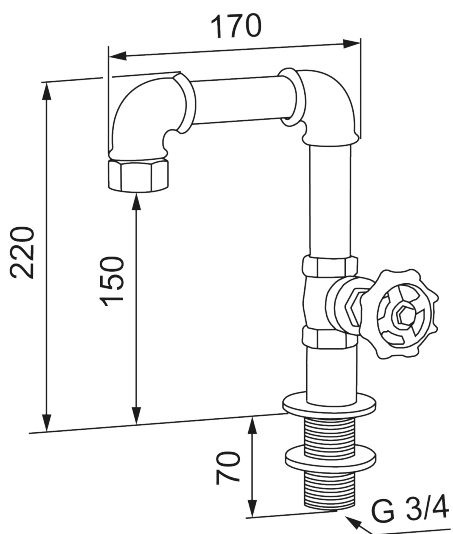

Unique characteristics

Mora Garden Waschtischarmatur

Dieser industrielle und rustikale Waschbeckenwasserhahn in stahlgrauer Nuance für den einfachen Anschluss an den Gartenschlauch flirtet mit dem hübschen Design der Gartendusche. Der in Handarbeit hergestellte Waschbeckenwasserhahn aus zusammengefügtten Rohrteilen wurde von dem Designer Johan Lindberg aus dem schwedischen Mora gestaltet. Der Wasserhahn erscheint rustikal und stilecht und vollendet den rauen Stil im Gartenbadezimmer.

Artikel-Nr.: 400003

Ausführung: Stahlgrau

- Für Arbeitsplatten max. 50 mm
- Montiert mit Gartenschlauch, mit Schlauchverschraubung G3/4" (nicht im Lieferumfang enthalten)
- Mit dem Handrad an der Seite des Mischers lässt sich der Wasserdurchfluss einfach regeln
- Lochdurchmesser $\varnothing 27-42$ mm