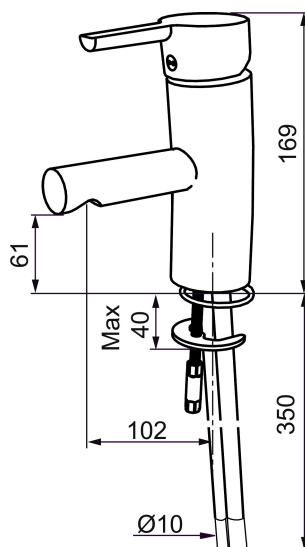

Unike funksjoner

Tilbakeslagssikring