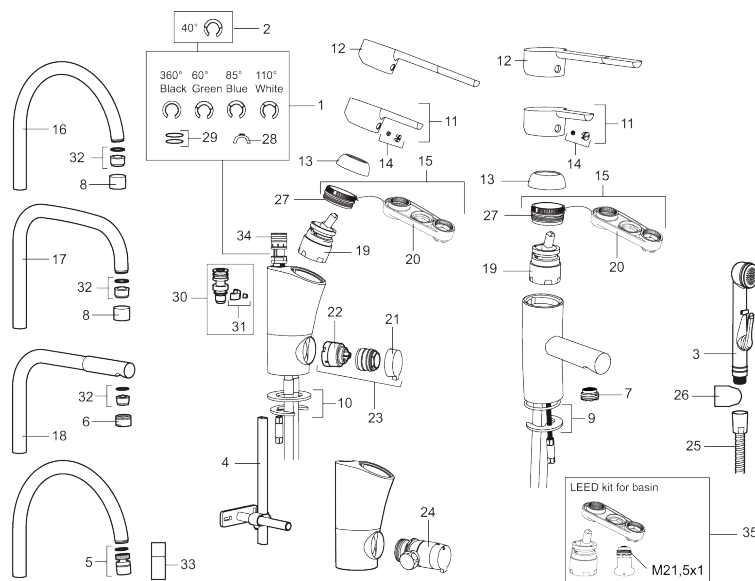

Art.no.: 733000.LD

NRF-nummer: 4290039

Reservedelsliste

NR.	ART. NO.	NRF-NUMMER	BESKRIVELSE
1	209524.AE	4294111	Pakningssett med sperringer
2	209543.AE		Sperring 40°
3	S600206	4305294	Selvstengende hånddusj, krom
4	409340.AE		Stabiliseringsatts
5	409380.AE		Strålesamler med kuleledd, M22 innv, 7–9 l/min, til kjøkkenbatteri med høy tut
6	131415.AE		Hylse for strålesamler, M24 utv. 15 mm, krom
7	409382.AE		Strålesamler, M21,5 utv. 7–9 l/min ved 3 bar
7	409385.AE		Strålesamler M21,5 utv. 5 l/min
7	S600228		Strålesamler M21,5 utv. 3 l/min
8	131410.AE		Hylse for strålesamler, M22 innv
9	409387.AE	4294118	Monteringstilbehør for servantbatterier
10	409388.AE	4294119	Monteringstilbehør for kjøkkenbatteri
11	409389.AE	4294121	Spak, komplett, krom
12	409390.AE	4294206	Spak care med ekstra lengde 150 mm