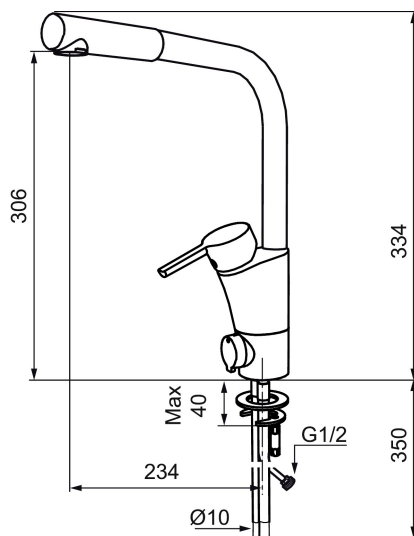

- BVB ID 54013
- ESS (energisparsystem)
- Mjukstängning med keramisk tätning
- Omställbar flödesbegränsning och temperaturspär
- Eco (energi- och vattenbesparande strålsamlare)
- Flexibla anslutningsrör i metallomspunnen Soft PEX®
- Svängbar pip 60°, 85°, 110° eller 360°
- Med diskmaskinsavstängning. Omställbar mellan KV och VV, inställd på KV
- Lead Free (blyfri)
- Hålmått Ø32-37 mm