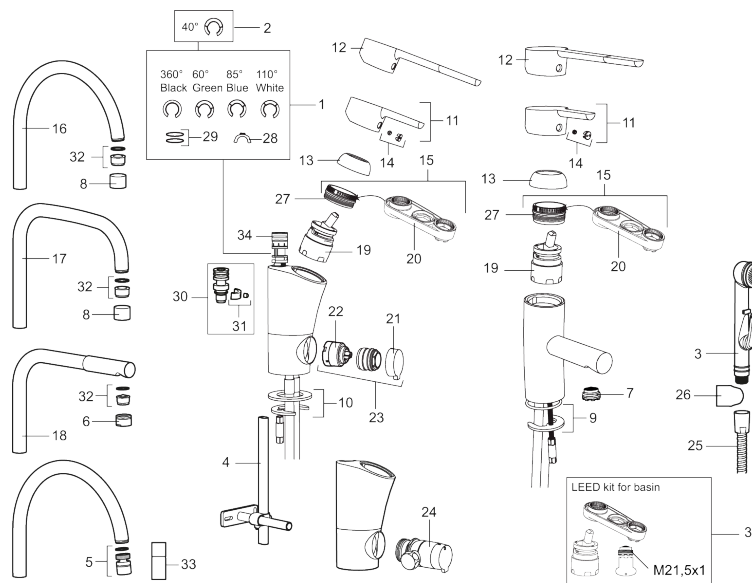

PRODUKTBeskrivning

MORA MMIX K6 köksblandare

Mora MMIX kombinerar en formskön och ergonomisk design med en energieffektiv insida. Designen präglas av en smeksamt böljande geometri och förmedlar en tidlös och sammanhängande stil över hela serien. Vårt unika miljökoncept EcoSafe™ ligger till grund för utvecklingsarbetet och bidrar till låg energiförbrukning och långsiktig miljöhänsyn. Blandaren är blyfri.

Art.nr: 732020.TT

RSK: 8311377

Reservdelslista

NR.	ART.NR	RSK	BESKRIVNING
1	S600299	8387254	Spärsegment och låsring
2	209543.AE	8346916	Spärsegment 40°
3	S600206	8233049	Självstängande handdusch, krom
4	S600308	8387263	Stabiliseringsstag
5	S600314	8280068	Strålsamlare M22 inv., ledbar, 7-9 l/min vid 3 bar
6	131415.AE	8281512	Hylsa M24 utv., 15 mm, krom
7	S600312	8280067	Strålsamlare M21,5 utv., 7-9 l/min vid 3 bar
7	409385.AE	8242292	Strålsamlare M21,5 utv., 5 l/min vid 2-6 bar
7	S600228		Strålsamlare M21,5 utv., 3 l/min vid 2-6 bar
8	131410.AE	8281509	Hylsa M22 inv.
9	S600160	8387096	Monteringssats, tvättställsblandare
10	S600159	8387097	Monteringssats, köksblandare
11	409389.AE	8344867	Spak, komplett
12	409390.AE	8344874	Care-spak, komplett, krom/svart