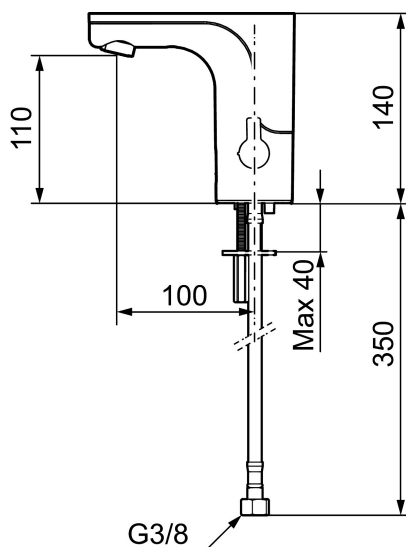

## MORA MMIX tronic Waschtischarmatur m. Hygienespülung, Batteriebetrieb

Artikel-Nr.: 720080.14 Flow 3 bar: 5,0 l/m

Ausführung: Kupfer poliert PVD, Batteriebetrieb (einschl. Batterie)

- Mit Temperaturregler, nach dem Einstellen der gewünschten Temperatur kann der Regler durch eine Abdeckung ersetzt werden
- 6 unterschiedliche Programme, frei programmierbar (optional mit Fernbedienung 729480.AE)
- Vandalismusgeschützter Armaturenkörper
- Soft Closing Magnetventil, verhindert Druckstöße
- Einstellbare Heißwassersperre
- Fließzeitbegrenzung, verhindert Überschwemmungen
- Reinigungsmodus (Durchflussabschaltung für 1 Min.)
- Schutzart Sensor, IP67
- Eco (Energie- und Wassereinsparung konstanter Durchfluss-Strahlregler)
- Niedriger Stromverbrauch – lange Lebensdauer (Batterie hält im Schnitt 5 Jahre)
- Nachträglich umrüstbar von Batterie auf Netz oder von Netz auf Batterie
- Für Netzanschluss wird das Adapterkit S600147 benötigt
- Umweltfreundliche Materialien (bleifrei gem. Trinkwasserverordnung)
- Zertifiziert nach DIN EN 15091