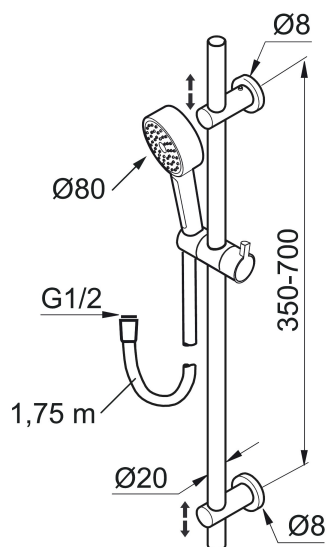

Komplet brusersæt, Mora Rexx S5

Mora Rexx er essensen af skandinavisk design og funktionalitet. Serien er minimalistisk og med fokus på enkelhed. Præcisionen er dens innovation. Når tradition og håndværk mødes med moderne produktionsmetoder og inspirerende formgivning, bliver resultatet Mora Rexx. Her i form af et smukt brusersæt med indbygget smart funktionalitet.

Artikel-nummer: 130190 VVS: 737803504

Beskrivelse: Krom

- Easy Clean.
- Flexible rørholdere med skjulte skruehuller, der kan genbruge eksisterende huller i væggen.
- 1750 mm slange i metal med PVC og BPA fri slange indvendig.
- Slangen opfylder EN 1113.
- Eco (Energi og vandbesparende håndbruser 9 l/min.)