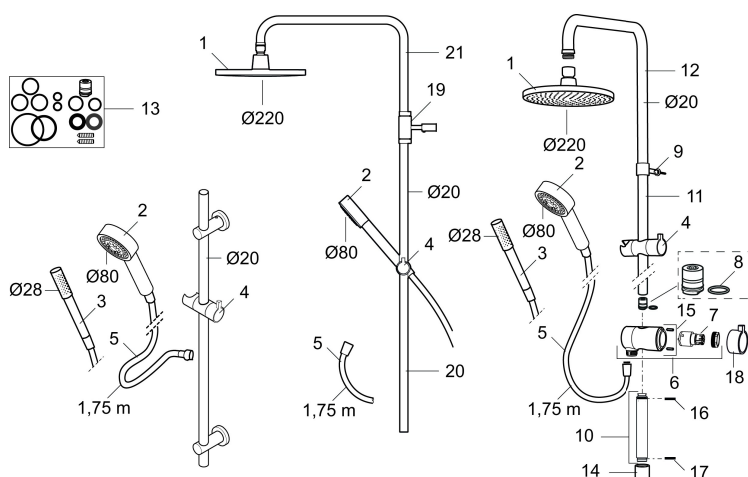

Artikel-nummer: 130190 VVS: 737803504

Beskrivelse: Krom

- Easy Clean.
- Flexible rørholdere med skjulte skruehuller, der kan genbruge eksisterende huller i væggen.
- 1750 mm slange i metal med PVC og BPA fri slange indvendig.
- Slangen opfylder EN 1113.
- Eco (Energi og vandbesparende håndbruser 9 l/min.)

## Reservedelsliste

NR.	ART.NO	VVS	BESKRIVELSE
1	131192	745153064	Bruserhoved 220 mm, krom
2	130356	738650104	Håndbruser, krom
3	209534	738649104	Håndbruser, krom
3	209534.75	738649117	Håndbruser, stainless
4	130357.AA		Glider, krom
4	130357.0011AE	737521835	Glider, krom/sort
5	139835.AE	745149104	Bruseslange 1750 mm, krom
6	409430.AE		Omskifter uden greb
7	409417.AA		Indsats Mora Shower System, butikspakket
8	639173.AE		O-ring, (2 st)
9	139906.AE	745153104	Rørbærer 20 mm.
10	209549.AE		Tilslutningsrør
11	209548.AE		Nedre loftbruserør
12	209550.AE		Øvre loftbruserør
13	409425.AE		Reservedelspose til Mora Shower System

NR.	ART.NO	VVS	BESKRIVELSE
14	209291.AE		Overgangsnippel G1/2 - M18x1
15	139812.AE		Stopskrue M5x20
16	309246.AE		O-ring (13,1 x 1,6)
17	609029.AE		O-ring (16,1 x 1,6)
18	409520.AE		Greb til omskifter
19	409590.AE		Bruserørholder, krom
20	209648.AE		Nedre loftbruserør, krom
21	209650.AE		Øvre loftbruserør