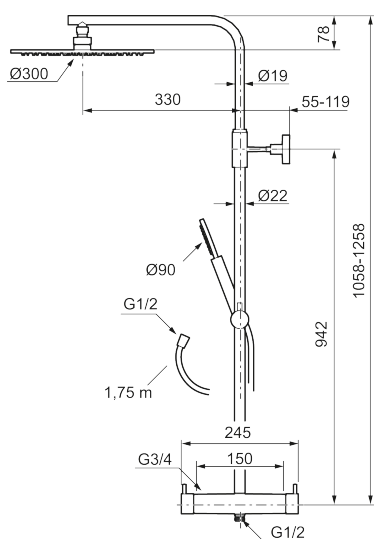

Unike funksjoner

MORA INXX II shower system kit (inkl. dekkskiver)

Med en krommet holdbar nyanse forener INXX II klassisk design med høy ytelse og tilbyr en jevn temperatur, høy komfort og et sterkt vern mot skålding. Takdusjens store, tynne taksil gjør at dusjen passer like bra i et baderom med sterk karakter og effektfulle former som i et stilrent baderom skapt for avkoblede stunder. Blandebatteriet er testet og godkjent ut fra gjeldende byggeregler og det er energieffektivt, noe som innebærer at man får et lavere vann- og energiforbruk uten å gi avkall på komforten. INXX II er serien som tilbyr en vannopplevelse i verdensklasse.

Om serien

INXX II er en elegant og tidløs serie i en palett av nøye utvalgte nyanser. Kombinasjonen av høy kvalitet, stilren design og herlig komfort gjør den til den ultimate serien.

Art.no.: 271905 NRF-nummer: 4290566 Flow 3 bar: 11,3 l/m

Utførende: Krom, inkl. 2 x dekkskiver

- Sikkerhetsbatteri med takdusj
- Trykk- og termostatstyrt
- Eco mengdeknapp
- Sperreknapp 38°C
- Med keramisk reversibel overdel
- Med tilbakeslagsventiler etter standard EN 1717
- Med antikalksystem "Easy Clean"
- Hånddusj 7,5 l/min og takdusj 11 l/min
- Metallslange 1,75 m, PVC/BPA-fri innerslange
- Justerbar stang