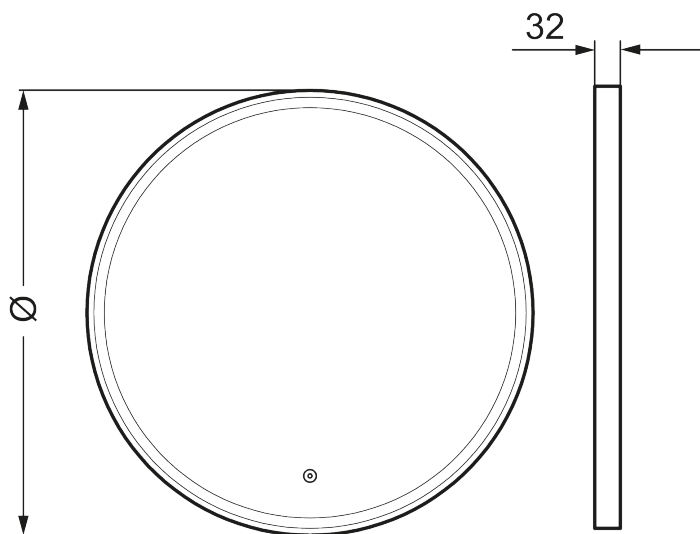

Unike funksjoner

MORA SOLO I, speil

Solo I er omgitt av en fin ramme i mattsvart aluminium, med en innvendig LED-stripe. Antidugg-funksjonen gjør speilet brukervennlig, samtidig som det har et stilrent og elegant design.

Om serien

Et attraktivt rammedesign med touchstyrt bakkelysning i en allsidig speilpakke som enkelt kan tilpasses til ethvert badrom.

Art.no.: 953101.12

Utførende: Ø700 mm

- Sort aluminiumsramme
- Energibesparende LED-belysning
- Smuss og ripebeskyttende glass med sikkerhetsfilm
- Anti-dugg
- Touch av/på
- 6400 K
- IP44-sertifisert, CE-merket
- Dybde: 40 mm