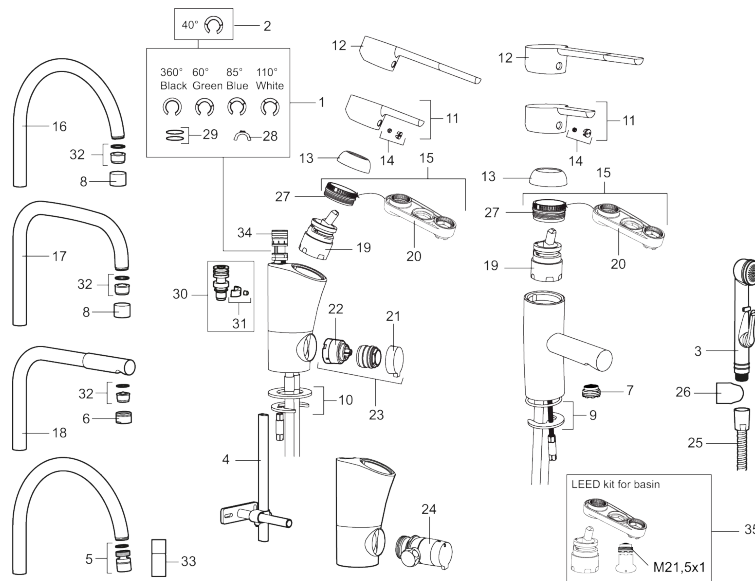

Art.no.: 733006 NRF-nummer: 4290045 Flow 3 bar: 6,8 l/m

Utførende: Krom

- For servant / bidet
- Mykstengende
- ESS (Energisparessystem)
- Vannmengdebegrenser og temperatursperre
- Mora Eco vannbesparende strålesamler
- Selvstengende hånddusj, slange 1,5 m
- Fleksible Soft PEX®-rør med 3/8" mutter
- Med tilbakeslagsventil etter standard EN 1717
- Lead Free (blyfri)

Art.no.: 733006

NRF-nummer: 4290045

Reservedelsliste

NR.	ART. NO.	NRF-NUMMER	BESKRIVELSE
1	S600299		Pakningssett med sperreringer
2	209543.AE		Sperrering 40°
3	S600206	4305294	Selvstengende håndduş, krom
4	S600308		Stabiliseringssats
5	S600314		Strålesamler med kuleledd, M22 innv, 7–9 l/min ved 3 bar
6	131415.AE		Hylse for strålesamler, M24 utv. 15 mm, krom
7	S600312		Strålesamler, M21,5 utv. 7–9 l/min ved 3 bar
7	409385.AE		Strålesamler M21,5 utv. 5 l/min
7	S600228		Strålesamler M21,5 utv. 3 l/min
8	131410.AE		Hylse for strålesamler, M22 innv
9	S600160		Monteringstilbehør for servantbatteri
10	S600159		Monteringstilbehør for kjøkkenbatteri
11	409389.AE	4294121	Spak, komplett, krom
12	409390.AE	4294206	Spak care med ekstra lengde 150 mm
13	409391.AE	4294122	Dekkhylse, krom