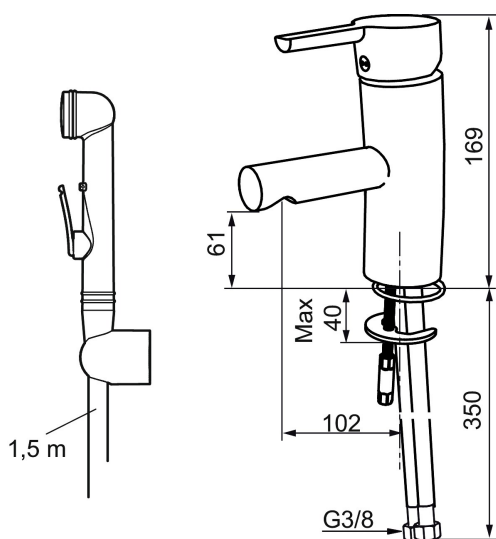

Unike funksjoner

Tilbakeslagssikring

MORA MMIX B5 servantbatteri

Mora MMIX kombinerer en formfin og ergonomisk design med en energieffektiv innside. Designen preges av en kjæleent bølgende geometri og formidler en tidløs og sammenhengende stil i hele serien. Vårt unike miljøkonsept EcoSafe™ ligger til grunn for utviklingsarbeidet og bidrar til lavt energiforbruk og langsiktige miljøhensyn.

Art.no.: 733006 NRF-nummer: 4290045 Flow 3 bar: 6,8 l/m

Utførende: Krom

- For servant / bidet
- Mykstengende
- ESS (Energisparessystem)
- Vannmengdebegrenser og temperatursperre
- Mora Eco vannbesparende strålesamler
- Selvstengende hånddusj, slange 1,5 m
- Fleksible Soft PEX®-rør med 3/8" mutter
- Med tilbakeslagsventil etter standard EN 1717
- Lead Free (blyfri)

Art.no.: 733006

NRF-nummer: 4290045

Reservedelsliste

NR.	ART. NO.	NRF-NUMMER	BESKRIVELSE
1	S600299		Pakningssett med sperreringer
2	209543.AE		Sperrering 40°
3	S600206	4305294	Selvstengende håndduş, krom
4	S600308		Stabiliseringssats
5	S600314		Strålesamler med kuleledd, M22 innv, 7–9 l/min ved 3 bar
6	131415.AE		Hylse for strålesamler, M24 utv. 15 mm, krom
7	S600312		Strålesamler, M21,5 utv. 7–9 l/min ved 3 bar
7	409385.AE		Strålesamler M21,5 utv. 5 l/min
7	S600228		Strålesamler M21,5 utv. 3 l/min
8	131410.AE		Hylse for strålesamler, M22 innv
9	S600160		Monteringstilbehør for servantbatteri
10	S600159		Monteringstilbehør for kjøkkenbatteri
11	409389.AE	4294121	Spak, komplett, krom
12	409390.AE	4294206	Spak care med ekstra lengde 150 mm
13	409391.AE	4294122	Dekkhylse, krom