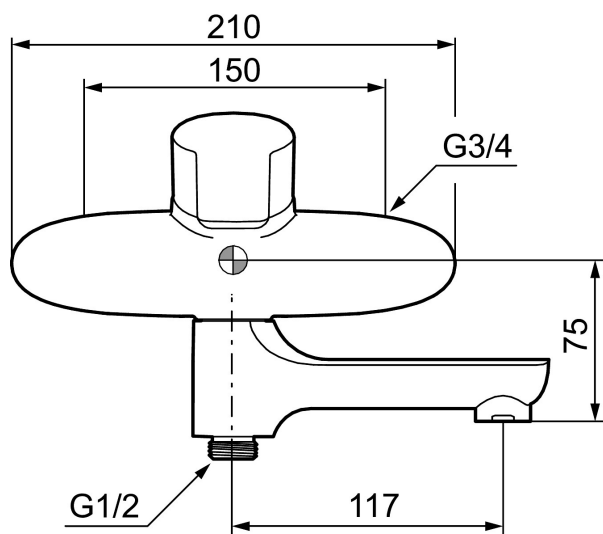

Unikke egenskaber

Tilbageløbssikring 

Mora Cera W5 etgrebsarmatur

Et badeværelse er et sted for afkobling, nydelse og nyttiggørelse, så fyld det med den rette stemning. Spar energi uden at anstrenge dig, beskyt dig i mod temperaturudsving og und dig selv et ekstra langt bad uden at få dårlig samvittighed. Mora Cera fylder dit badeværelse med kvalitet på mange måder.

Artikel-nummer: 250100 VVS: 727014204

Beskrivelse: Krom

- Kar ½ tilslutning til bruseslange.
- Soft closing med keramisk kartusche.
- Indbygget temperatur- og flowbegrænser.
- Integreret omskifter i svingtuden.
- 117 mm fremspring.
- Kontraventiler.
- **5 års trykgaranti.**