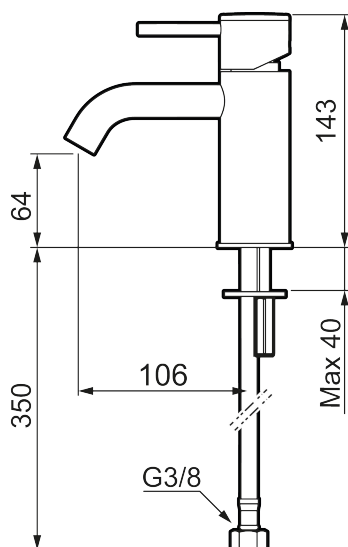

Unikke egenskaber

Tilbageløbssikring

MORA INXX II soft, small

INXX II håndvaskarmatur findes i tre forskellige højder, hvor small er et lavt armatur, der er tilpasset mindre håndvaske. I en slidstærk, matgrå overflader og håndvaskarmaturets stilrene form højner INXX II soft badeværelsets standard og giver en følelse af kvalitet og elegance. Armaturet er testet og godkendt ud fra det gældende bygningsreglement og er energieffektivt, hvilket indebærer, at det giver et lavere vand- og energiforbrug uden at gå på kompromis med komforten. Bundventilen fås som tilbehør i samme overflader.

273001.44CA

VVS:

701495212

Flow 3 bar: 4,5

l/m

Beskrivelse: Matgrå

- Til håndvask.
- 106 mm fremspring.
- Keramisk tætning.
- Indbygget temperatur- og flowbegrænser.
- Eco (Energi- og vandbesparende konstantvandstrømsperlator 5 l/min) ved 2-6 bar.
- Flexible tilslutningsslanger.
- Hulmål Ø34-37 mm.

PRODUKTBESKRIVELSE

MORA INXX II soft, small

INXX II håndvaskarmatur findes i tre forskellige højder, hvor small er et lavt armatur, der er tilpasset mindre håndvaske. I en slidstærk, matgrå overflader og håndvaskarmaturets stilrene form højner INXX II soft badeværelsets standard og giver en følelse af kvalitet og elegance. Armaturet er testet og godkendt ud fra det gældende bygningsreglement og er energieffektivt, hvilket indebærer, at det giver et lavere vand- og energiforbrug uden at gå på kompromis med komforten. Bundventilen fås som tilbehør i samme overflader.