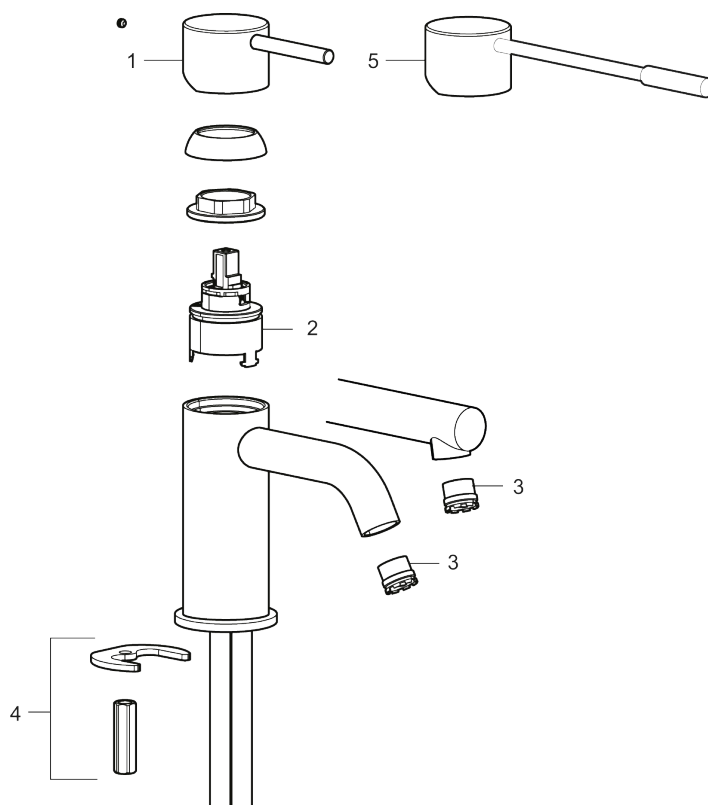

273001.44CA

VVS:

701495212

Flow 3 bar: 4,5

l/m

Beskrivelse: Matgrå

- Til håndvask.
- 106 mm fremspring.
- Keramisk tætning.
- Indbygget temperatur- og flowbegrænser.
- Eco (Energi- og vandbesparende konstantvandstrømsperlator 5 l/min) ved 2-6 bar.
- Flexible tilslutningsslanger.
- Hulmål Ø34-37 mm.

PRODUKTBESKRIVELSE

MORA INXX II soft, small

INXX II håndvaskarmatur findes i tre forskellige højder, hvor small er et lavt armatur, der er tilpasset mindre håndvaske. I en slidstærk, matgrå overflader og håndvaskarmaturets stilrene form højner INXX II soft badeværelsets standard og giver en følelse af kvalitet og elegance. Armaturet er testet og godkendt ud fra det gældende bygningsreglement og er energieffektivt, hvilket indebærer, at det giver et lavere vand- og energiforbrug uden at gå på kompromis med komforten. Bundventilen fås som tilbehør i samme overflader.

VVS: 701495212

273001.44CA

Reservedelsliste

NR.	ART.NO	VVS	BESKRIVELSE
1	409701.AE		Greb, komplet, krom
1	409701.12AE		Greb, komplet, matsort
1	409701.22AE		Greb, komplet, mathvid

NR.	ART.NO	VVS	BESKRIVELSE
1	409701.44AE		Greb, komplet, matgrå
1	409701.60AE		Greb, komplet, poleret messing PVD
1	409701.62AE		Greb, komplet, børstet messing PVD
2	409703.AE		Keramisk indstats
3	409706.AE		Strålsamler M16,5 udv., 5 l/min ved 2–6 bar
4	209518.AE	745148620	Monteringssæt til håndvaskarmatur
5	409708.AE	745146404	Handicapvenligt greb, L=172, krom
5	409708.12AE	745146411	Handicapvenligt greb, L=172, matsort
5	409708.22AE	745146410	Handicapvenligt greb, L=172, mathvid
5	409708.44AE	745146412	Handicapvenligt greb, L=172, matgrå
5	409708.60AE	745146485	Handicapvenligt greb, L=172, poleret messing PVD
5	409708.62AE	745146487	Handicapvenligt greb, L=172, børstet messing PVD