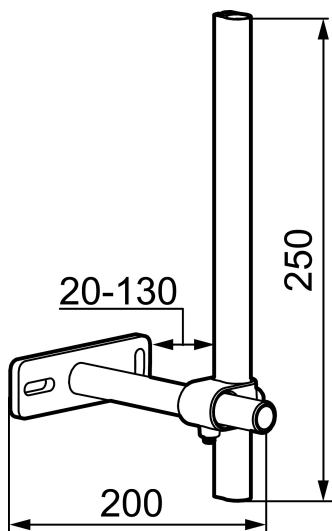

Stabiliseringsset

Til stabilisering af køkkenarmaturer med Soft PEX®-rør ved installation i vask af stål.

Stabilisatorstangen er designet til at sikre en stabil og robust installation af dit køkkenarmatur, især ved brug med stålvaske. Ved at montere stabilisatorstangen eliminerer man problemer med vakkende armaturer og garanterer en holdbar og sikker installation. Den er desuden let at montere og leveres med klare instruktioner.

Artikel-nummer: 409340.AE

Beskrivelse: Metal

- Stabiliserer køkkenarmaturer med Soft PEX®-rør.