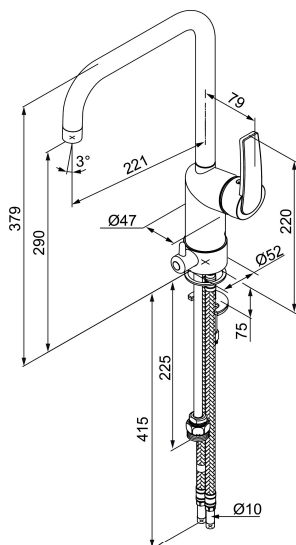

MORA NYXX K7 köksblandare

Mora NYXX, en ny serie blandare som fokuserar på design tillsammans med högt ställda krav på funktion och kvalitet. Med en kombination av runda och raka linjer passar Mora NYXX in i de moderna hemmen. Mora NYXX särdrag är möjligheten att välja det svarta handtaget av pulverlackerad metall som bryter mot den skinande blanka ytan på blandaren i övrigt, eller en traditionell modell helt i stilren krom. I sortimentet ingår flera modeller för kök och badrum.

Art.nr: 762070.0011 RSK: 8318270

Utförande: Krom/svart

Unika egenskaper

Skyddsmodul **AA**

- Omställbar flödesbegränsning och temperaturspärr
- Eco (energi- och vattenbesparande strålsamlare)
- Flexibla anslutningsrör i metallomspunnen Soft PEX®
- Svängbar pip 120°
- Med diskmaskinsavstängning, KV ej omställbar till VV
- Hålmått Ø34-37 mm