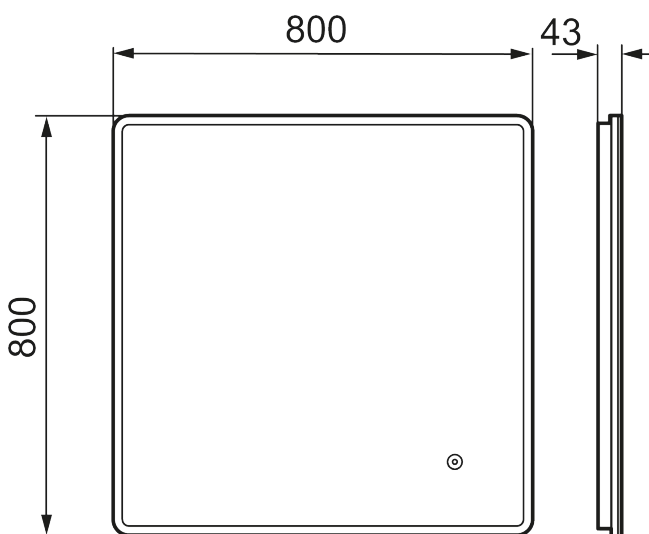

Unike funksjoner

MORA CARA I, speil

Cara har et design som minner om Solo I, med hvit akrylramme, og touch-funksjon for å styre LED-belysningen. Cara har justerbar fargetemperatur, slik at du får den rette stemningen på badet.

Art.no.: 953112

Utførende: 800 x 800 mm

- Ramme med belysning
- Energibesparende LED-belysning
- Smuss og ripebeskyttende glass med sikkerhetsfilm
- Anti-dugg
- Touch av/på
- Justerbar fargetemperatur 2700-6400 K
- IP44-sertifisert, CE-merket
- Dybde: 43 mm