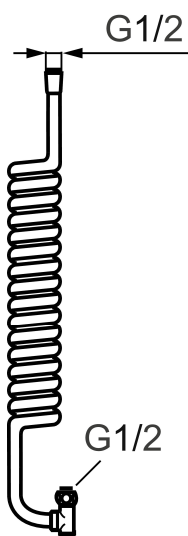

## Dusjslange AntiBactus

Art.no.: 131056.AE

Utførende: Grå

- Med selvstengende ventil
- Vannet tømmes ut av slangen etter bruk
- Forhindrer tilvekst av mikroorganismer, f.eks. legionellabakterier
- Passer dusjbatteri med anslutning ned G1/2
- Spiralslange, lengde 55-200 cm, sølvgrå

## Reservedelsliste

NR.	ART. NO.	BESKRIVELSE
1	S600229	Dusjslange AntiBactus
2	139790.AE	Dreneringsnippel, krom