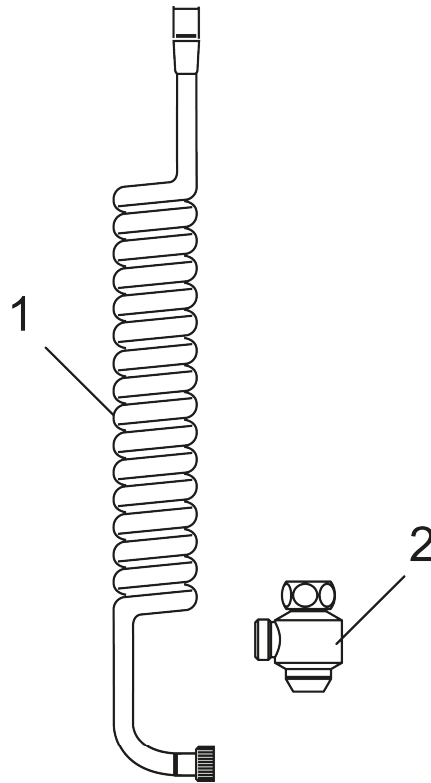

## Dusjslange AntiBactus

Art.no.: 131056.AE

Utførende: Grå

- Med selvstengende ventil
- Vannet tømmes ut av slangen etter bruk
- Forhindrer tilvekst av mikroorganismer, f.eks. legionellabakterier
- Passer dusjbatteri med anslutning ned G1/2
- Spiralslange, lengde 55-200 cm, sølvgrå

## Reservedelsliste

NR.	ART. NO.	BESKRIVELSE
1	S600229	Dusjslange AntiBactus
2	139790.AE	Dreneringsnippel, krom