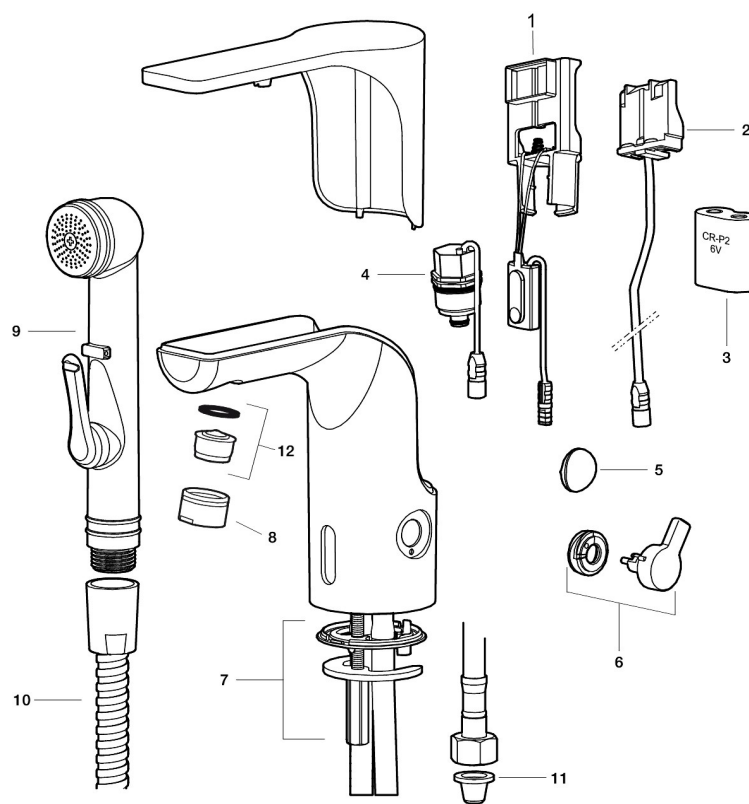

PRODUKTBESKRIVNING

MORA MMIX tronic tvättställsblandare, för förblandat vatten, batteridrift

Sensorstyrda blandare har sitt ursprung i offentliga miljöer, men börjar mer och mer hitta in i det moderna hemmet. Mora MMIX Tronic är en ny generation av svenskutvecklade sensorstyrda blandare med all teknik integrerad i blandarhuset, dvs ingen elektronik under tvättstället. Den sparar både vatten och energi, och är lika enkel att installera som en vanlig tvättställsblandare. Mora MMIX Tronic levereras förberedd för batteri- alt. nät drift, men det är enkelt att ändra senare.

Art.nr: 720082

RSK: 8553529

Reservdelslista

NR.	ART.NR	RSK	BESKRIVNING
1	729450.ae	8553556	Elektronikenhet till STD
1	729452.AE	8553558	Elektronikenhet till Centralstyrd
2	S600131	8483190	AC adapter
3	S600135	8483191	Batteri
4	729455.AE	8553561	Magnetventil
5	729457.AE	8553563	Täcklock
6	729456.AE	8553562	Vred, krom
6	729456.11AE	8483168	Vred, svart PVD