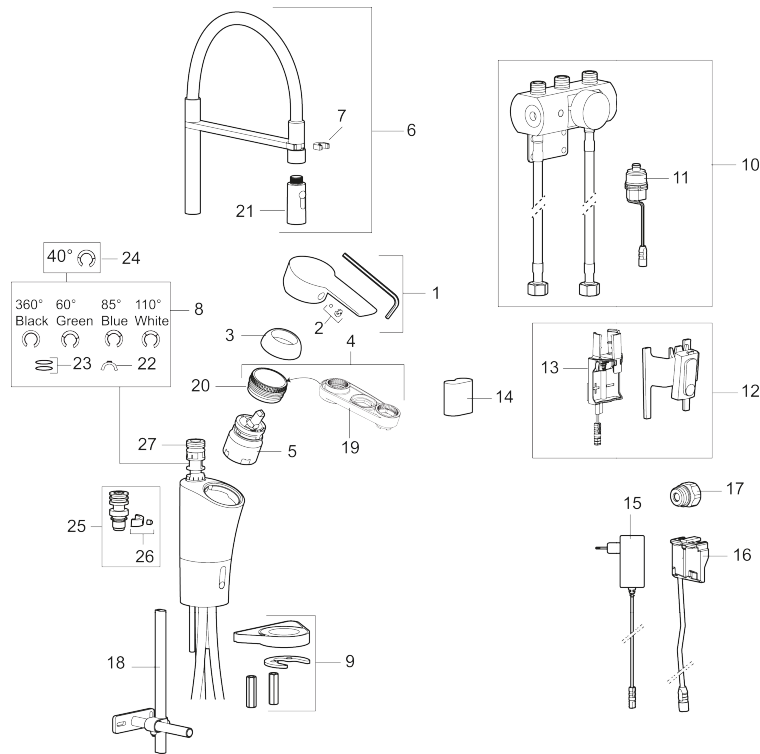

MORA CERA duo miniprofi Hybridarmatur m. Hygienespülung

: 242402 Flow 3 bar: 9,1 l/m

Ausführung: Chrom, Batteriebetrieb, einschl. Batterie

- Hybridarmatur, mechanischer 1-Hebelmischer kombiniert mit Sensor zum berührungslosen Bezug
- 6 unterschiedliche Programme, frei programmierbar (optional mit Fernbedienung 729480.AE)
- Automatische Anpassung des Sensorabstands
- Soft Closing Magnetventil, verhindert Druckstöße
- Einstellbare Heißwassersperre
- Fließzeitbegrenzung, verhindert Überschwemmungen
- Reinigungsmodus (Durchflussabschaltung für 1 Min.)
- Schutzart Sensor, IP67
- Niedriger Stromverbrauch – lange Lebensdauer (Batterie hält im Schnitt 5 Jahre)
- Nachträglich umrüstbar von Batterie auf Netz oder von Netz auf Batterie
- Für Netzanschluss wird das Adapterkit S600147 benötigt
- ESS (Energie-Spar-System)
- Schwenkbarer Auslauf 60°, 85°, 110° oder 360° (Sperrung für 60° oder 110° inklusive) - umstellbar zwischen Standard- und Brausestrahl
- Zertifiziert nach DIN EN 15091

Schutzmodul

MORA CERA duo miniprofi Hybridarmatur m. Hygienespülung

: 242402

1	409600.AE	Hebel, komplett
2	409392.AE	Markierungsplättchen und Schraube für Hebel
3	409391.AE	Überwurfmutter
4	409393.AE	Befestigungsring für Einsatz, incl. Servicewerkzeug
5	S600273	Keramikkartusche, inkl. Servicewerkzeug
6	S600059	Auslauf, komplett
7	S600061	Befestigung für den Auslauf
8	S600299	Dichtungs- und Begrenzungssatz
9	S600159	Monteringssæt til køkkenarmatur
10	S600327	Ventil
11	S600277	Magnetventil
12	S600166	Sensor
13	S600325	Batteriehalter
14	S600135	Batterie 6V
15	S600129	Netzteil 12V