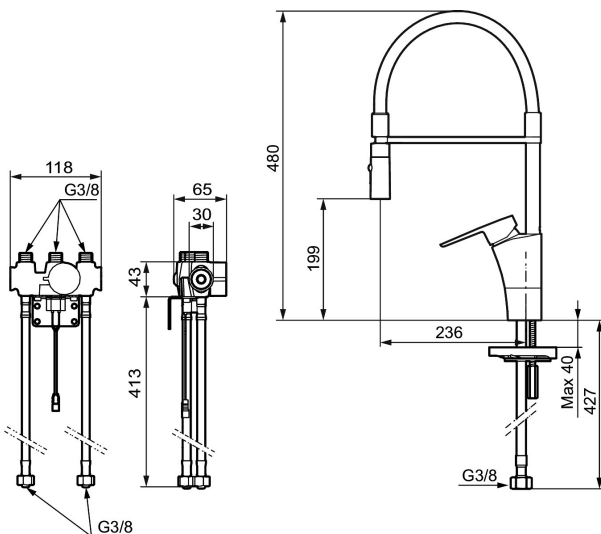

MORA CERA duo miniprofi Hybridarmatur m. Hygienespülung

: 242402 Flow 3 bar: 9,1 l/m

Ausführung: Chrom, Batteriebetrieb, einschl. Batterie

- Hybridarmatur, mechanischer 1-Hebelmischer kombiniert mit Sensor zum berührungslosen Bezug
- 6 unterschiedliche Programme, frei programmierbar (optional mit Fernbedienung 729480.AE)
- Automatische Anpassung des Sensorabstands
- Soft Closing Magnetventil, verhindert Druckstöße
- Einstellbare Heißwassersperre
- Fließzeitbegrenzung, verhindert Überschwemmungen
- Reinigungsmodus (Durchflussabschaltung für 1 Min.)
- Schutzart Sensor, IP67
- Niedriger Stromverbrauch – lange Lebensdauer (Batterie hält im Schnitt 5 Jahre)
- Nachträglich umrüstbar von Batterie auf Netz oder von Netz auf Batterie
- Für Netzanschluss wird das Adapterkit S600147 benötigt
- ESS (Energie-Spar-System)
- Schwenkbarer Auslauf 60°, 85°, 110° oder 360° (Sperrung für 60° oder 110° inklusive) - umstellbar zwischen Standard- und Brausestrahl
- Zertifiziert nach DIN EN 15091

Schutzmodul

MORA CERA duo miniprofi Hybridarmatur m. Hygienespülung

: 242402

1	409600.AE	Hebel, komplett
2	409392.AE	Markierungsplättchen und Schraube für Hebel
3	409391.AE	Überwurfmutter
4	409393.AE	Befestigungsring für Einsatz, incl. Servicewerkzeug
5	S600273	Keramikkartusche, inkl. Servicewerkzeug
6	S600059	Auslauf, komplett
7	S600061	Befestigung für den Auslauf
8	S600299	Dichtungs- und Begrenzungssatz
9	S600159	Monteringssæt til køkkenarmatur
10	S600327	Ventil
11	S600277	Magnetventil
12	S600166	Sensor
13	S600325	Batteriehalter
14	S600135	Batterie 6V
15	S600129	Netzteil 12V