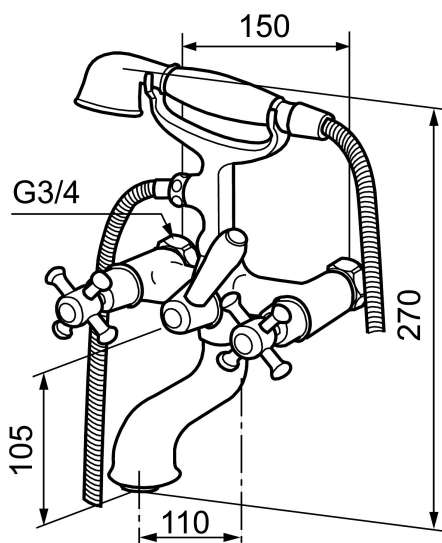

MORA CLASSIC togrepsbatteri

Mora Classic er en eksklusiv serie vannkraner som ivaretar de gamle designidealene med de runde og kraftige formene. Alle deler er fremstilt i metall, med ekte Morakvalitet. I tillegg til komfort og trygghet gir et Mora Classic badekarbatteri deg detaljen som skaper helheten på badet ditt. Keramisk tetning er standard. Moderne teknikk i klassisk tapning når den er som best.

Art.no.: 700624.0065 NRF-nummer: 4290371

Utførende: Krom/Gull

- Med hånddusjgaffel, slange og hånddusj
- Med vender, kar/dusj

Unike funksjoner

PRODUKTBESKRIVNING

MORA CLASSIC togrepsbatteri

Mora Classic er en eksklusiv serie vannkranter som ivaretar de gamle designidealene med de runde og kraftige formene. Alle deler er fremstilt i metall, med ekte Morakvalitet. I tillegg til komfort og trygghet gir et Mora Classic badekarbatteri deg detaljen som skaper helheten på badet ditt. Keramisk tetning er standard. Moderne teknikk i klassisk tapning når den er som best.

Art.no.: 700624.0065

NRF-nummer: 4290371

Reservedelsliste

NR.	ART. NO.	NRF-NUMMER	BESKRIVELSE
1	130802.AE	4294691	Hånddusj, krom
2	139835.AE	4294433	Dusjslange, 1,75 m, krom
3	S600075		Nippelmuffe med tilbakeslagsventil
4	708141.AE	4295854	Spak til sjalter
5	708143.AE	4295856	Stempel til sjalter
6	708142.AE	4295855	Sjalter
7	708339		Utløpstut for badekarbatteri
8	131328.AE	4296505	StrålesamlerM28 utv., 24–26 l/min ved 3 bar, krom
9	640000.AE		Overgangsnippel G1/2 utv- G3/4 innv med pakning
10	708147.AE	4295802	Overdel med ratt komplett, keramisk tetning
11	708137.AE	4295851	Ratt, komplett med skrue og dekkebrikke (VV+KV)
12	719109.AE	4295803	Keramisk overdel G1/2 uten ratt
13	130804.AE	4294731	Veggholder for hånddusj, krom
14	708135.AE	4296507	Skrue og dekkebrikke (VV+KV) krom
14	708135.65AE		Skrue og dekkebrikke (VV+KV) gull