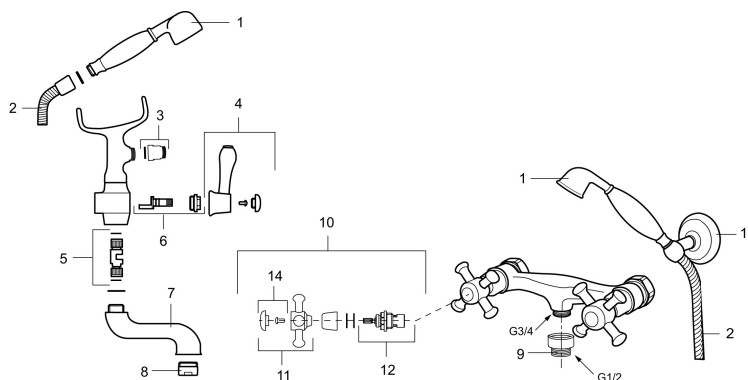

MORA CLASSIC togrepsbatteri

Mora Classic er en eksklusiv serie vannkraner som ivaretar de gamle designidealene med de runde og kraftige formene. Alle deler er fremstilt i metall, med ekte Morakvalitet. I tillegg til komfort og trygghet gir et Mora Classic badekarbatteri deg detaljen som skaper helheten på badet ditt. Keramisk tetning er standard. Moderne teknikk i klassisk tapning når den er som best.

Art.no.: 700624.0065 NRF-nummer: 4290371

Utførende: Krom/Gull

- Med hånddusjgaffel, slange og hånddusj
- Med vender, kar/dusj

Unike funksjoner

PRODUKTBESKRIVNING

MORA CLASSIC togrepsbatteri

Mora Classic er en eksklusiv serie vannkranter som ivaretar de gamle designidealene med de runde og kraftige formene. Alle deler er fremstilt i metall, med ekte Morakvalitet. I tillegg til komfort og trygghet gir et Mora Classic badekarbatteri deg detaljen som skaper helheten på badet ditt. Keramisk tetning er standard. Moderne teknikk i klassisk tapning når den er som best.

Art.no.: 700624.0065

NRF-nummer: 4290371

Reservedelsliste

NR.	ART. NO.	NRF-NUMMER	BESKRIVELSE
1	130802.AE	4294691	Hånddusj, krom
2	139835.AE	4294433	Dusjslange, 1,75 m, krom
3	S600075		Nippelmuffe med tilbakeslagsventil
4	708141.AE	4295854	Spak til sjalter
5	708143.AE	4295856	Stempel til sjalter
6	708142.AE	4295855	Sjalter
7	708339		Utløpstut for badekarbatteri
8	131328.AE	4296505	StrålesamlerM28 utv., 24–26 l/min ved 3 bar, krom
9	640000.AE		Overgangsnippel G1/2 utv- G3/4 innv med pakning
10	708147.AE	4295802	Overdel med ratt komplett, keramisk tetning
11	708137.AE	4295851	Ratt, komplett med skrue og dekkebrikke (VV+KV)
12	719109.AE	4295803	Keramisk overdel G1/2 uten ratt
13	130804.AE	4294731	Veggholder for hånddusj, krom
14	708135.AE	4296507	Skrue og dekkebrikke (VV+KV) krom
14	708135.65AE		Skrue og dekkebrikke (VV+KV) gull