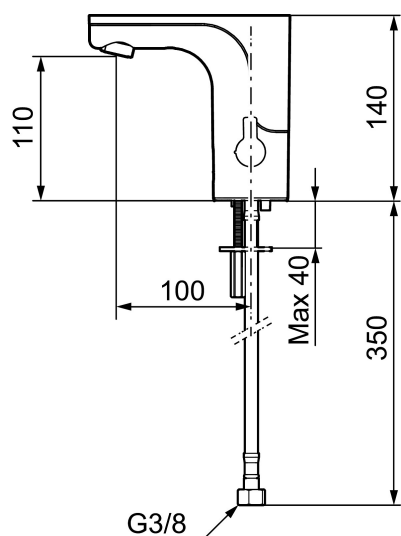

MORA MMIX tronic servantbatteri, batteridrift

Sensorstyrte blandebatterier er vi vant til på offentlige miljøer, men blir nå mer og mer vanlig i private hjem. Mora MMIX Tronic er en ny generasjon svensk-utviklede berøringsfrie kraner med all teknikken integrert i batterihuset. Foruten å være svært enkel å bruke og sparer både vann og energi, så gjør den automatske kalibreringen av sensoren det like enkelt å installere som en vanlig servantkran. Temperaturen stilles enkelt på spaken på siden av batterikroppen som er godt synlig, som også går å sperre mot maks varmtvannstemperatur som en skollingsbeskyttelse, eller helt fjerne når du ønsker en forhåndsinnstilt temperatur. For å hindre stillestående vann som kan årsake veksten av bakterier i vannledningene finnes en programmerbar funksjon.

Art.no.: 720080 **NRF-nummer:** 4290054 **Flow 3 bar:** 5,0 l/m
Utførende: Krom, batteridrift (inkl. batteri 6V)

Unike funksjoner

Tilbakeslagssikring

- Mykstengende
- Med temperaturspak, batteridrift (inkl. batteri 6V)
- Vandalsikker i metall, også kåpen
- Mora Eco konstantvannmengde
- Tappetidbegrensning hindrer oversvømming
- Tappefunksjon 30 sek. via sensor
- Avstengning av vannmengde i 60 sek. via sensor (anvendes f. eks. ved rengjøring)
- Lavt strømforbruk - lang livslengde
- Kan gjennomspyles med hettvann for legionella sanering
- IP klasse sensor, IP67
- Miljøvennlig materiale, Lead Free (blyfri) og nikkelfri
- Med tilbakeslagsventiler etter standard EN 1717

- Fleksible Soft PEX[®]-rør med 3/8" mutter
- Hulltagning Ø33,5-37 mm

Innstillinger:

- Stillbar temperaturbegrensning
- Programmerbar funksjon for hygiespyling
- Velgbar tappetid