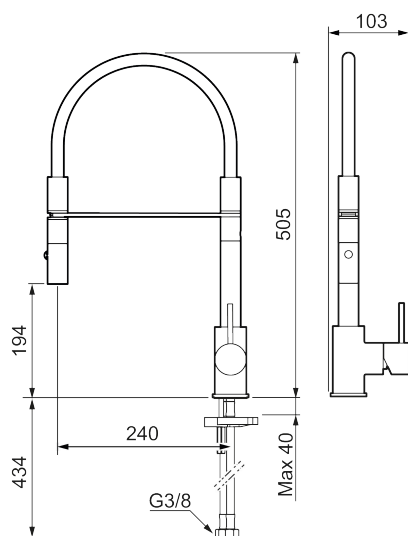

Utförande: Mattsvart

Unika egenskaper

Skyddsmodul **EB**

- Keramisk tätning
- Omställbar flödesbegränsning och temperaturspär
- Flexibla anslutningsrör i metallomspunnen Soft PEX®, lekande G3/8
- Svängbar pip 60°, 85°, 110° eller 360°
- Hålmått Ø34-37 mm