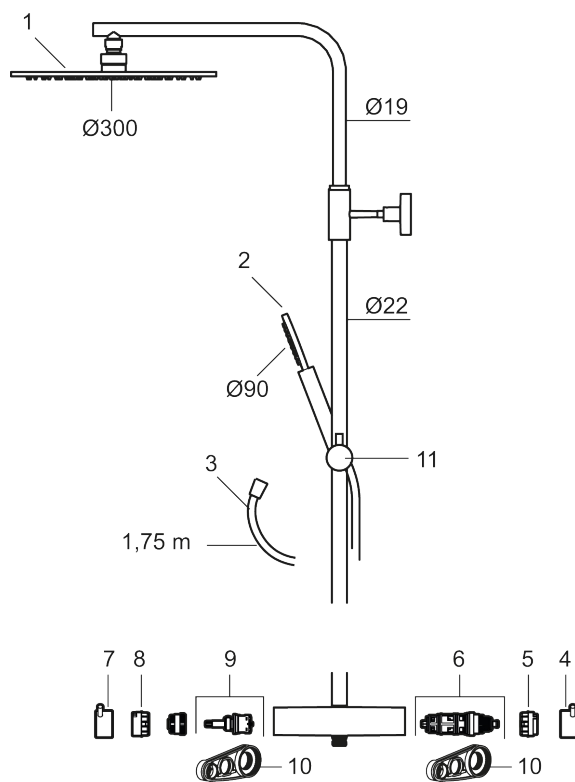

PRODUKTBEKRIVELSE

MORA INXX II Shower System kit

I en slidstærk, mathvid overflader forener INXX II klassisk design med høj ydeevne og tilbyder en ensartet temperatur, høj komfort og fremragende beskyttelse mod skoldning. Loftbrusersættets tynde bruserhoved betyder, at bruseren passer lige godt ind i et badeværelse med stærk karakter og effektfulde former som i et afdæmpet badeværelse, der er skabt til afkobling. Armaturet er testet og godkendt ud fra det gældende bygningsreglement og er energieffektivt, hvilket indebærer, at det giver et lavere vand- og energiforbrug uden at gå på kompromis med komforten. INXX II er serien, som giver mulighed for en vandoplevelse i verdensklasse.

Om serien

INXX II er en elegant og tidløs serie i en palet af nøje udvalgte overflader. Kombinationen af høj kvalitet, stilfuldt design og vidunderlig komfort gør den til den ypperligste serie.

Artikel-nummer: 271900.22   VVS: 722752110

Reservedelsliste

NR.	ART.NO	VVS	BESKRIVELSE
1	130348		Bruserhoved, krom
1	130348.12		Bruserhoved, matsort
1	130348.22		Bruserhoved, mathvit