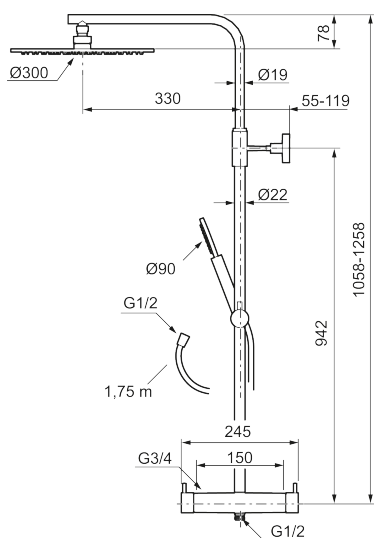

Bemærk at der ikke medfølger rosetter og forskruninger (se under tilbehør)

Består af:

MORA INXX II termostatarmatur

- Unik tryk- og temperaturstyring.
- ½ op.
- Skoldningssikring v/38°C
- Eco stop.

MORA INXX II Shower System

- Bruserhoved Ø400 mm med antikalsystem "Easy Clean".
- 1750 mm slange i metal med PVC og BPA fri slange indvendig.
- Slangen opfylder EN 1113.
- Integreret omskifter.
- Håndbruser 7,5 l/min. tagbruser 11 l/min.
- 330 mm fremspring.
- Justerbar indstilling af højde.

PRODUKTBEKRIVELSE

MORA INXX II Shower System kit

I en slidstærk, mathvid overflader forener INXX II klassisk design med høj ydeevne og tilbyder en ensartet temperatur, høj komfort og fremragende beskyttelse mod skoldning. Loftbrusersættets tynde bruserhoved betyder, at bruseren passer lige godt ind i et badeværelse med stærk karakter og effektfulde former som i et afdæmpet badeværelse, der er skabt til afkobling. Armaturet er testet og godkendt ud fra det gældende bygningsreglement og er energieffektivt, hvilket indebærer, at det giver et lavere vand- og energiforbrug uden at gå på kompromis med komforten. INXX II er serien, som giver mulighed for en vandoplevelse i verdensklasse.