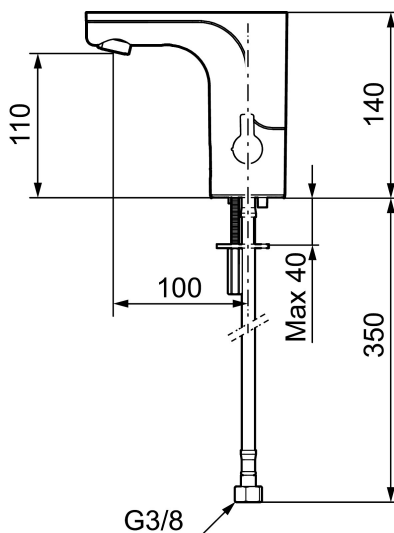

Ainutlaatuiset ominaisuudet

Mora MMIX Tronic pesuallashana

MMIX Tronic on uusi sensoriohjattu hana, jonka muotoilu sopii moderneihin kylpyhuoneisiin.

Kosketuksettomat hanat kehitettiin alun perin julkisiin tiloihin, mutta ovat nyt löytäneet tiensä yhä useampiin moderneihin koteihin.

Tunnistin avaa hanan automaattisesti, kun asetat kätesi hanan alle ja sulkee sen, kun otat kätesi pois. Hygieenistä, energiatehokasta ja lapsellisen helppoa.

Tuote-nro: 720080.16 **LVI:** 6160711 **Flow 3 bar:** 5,0 l/m

Asennus:

- Helppo asentaa ja huoltaa
- Lämmönsäätö lukittavissa: lämmön säädön jälkeen vipu voidaan irrottaa ja asettaa tilalle peitenasta
- Paristokäyttöinen 6V, muutettavissa verkkovirrälle 12V AC/DC
- Verkkovirrälle vaihdettaessa tarvitaan adapterisarja S600147
- Tunnistimen automaattinen etäisyydensäätö
- Joustavat Soft PEX®- liitosletkut 3/8" liitosmutterilla
- Asennusreikä Ø 33,5-37 mm