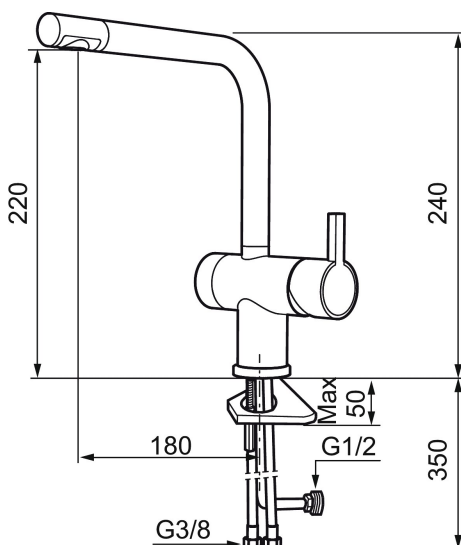

Art.no.: 707115 NRF-nummer: 4290222 Flow 3 bar: 8,1 l/m

Utførende: Krom

Unike funksjoner

Tilbakeslagssikring

- ESS (Energispaesystem)
- Vannmengdebegrenser og temperatursperre
- Mora Eco konstantvannmengde 7,6 l/min ved 2–6 bar
- Svingbar tut sperre 60°, 120° eller 360°
- Avstengning for maskin Kv, omstillbar til Vv
- Fleksible Soft PEX®-rør med 3/8" mutter
- For hull i benk Ø32-35 mm

Art.no.: 707115

NRF-nummer: 4290222

Reservedelsliste

NR.	ART. NO.	NRF-NUMMER	BESKRIVELSE
	209560.AC		Pakning til Soft PEX® 3/8" tilkoblingsmutter, 10 stk.
1	209500.AE	4294295	Spak, krom
1	209500.0011AE	4294296	Spak, krom/sort
2	409337		Spak med ekstra lengde 95 mm, krom
3	209501.AE	4294298	Dekkring, krom
4	209493.AE		Innsats ESS
4	708301.AE	4296511	Innsats
5	209506.AE	4294274	K6-tut, komplett, krom
5	209506.0011AE	4294275	K6-tut, komplett, krom/sort
6	209502.AE	4294301	Strålesamlersett, L-tut, 7,6 l/min ved 2–6 bar, krom
6	209502.0011AE	4294302	Strålesamlersett, L-tut, 7,6 l/min ved 2–6 bar, krom/sort
7	209508.AE	4294277	K7-tut, komplett, krom
8	209507.AE	4294272	K5-tut, komplett, krom
9	209503.AE	4294304	Strålesamler M18 innv. 7,6 l/min ved 2–6 bar, krom

NR.	ART. NO.	NRF-NUMMER	BESKRIVELSE
10	209520.AE	4294309	Pakningssett for tut
11	708779.AE	4294312	Festedetaljer, kjøkkenbatteri
12	209518.AE	4294311	Festedetaljer, servantbatteri
13	209562.AE		Styring, servantbatteri
14	209563.AE		Styrring, kjøkkenbatteri
15	209505.AE	4294307	Ratt for maskinavstegning, krom
16	209504.AE	4294306	Vaskemaskininnsats m/verktøy
17	459013		Låseskrue M4x5
18	409480.AE		Leddbar strålesamler M18 innv. 7-9 l/min ved 3 bar