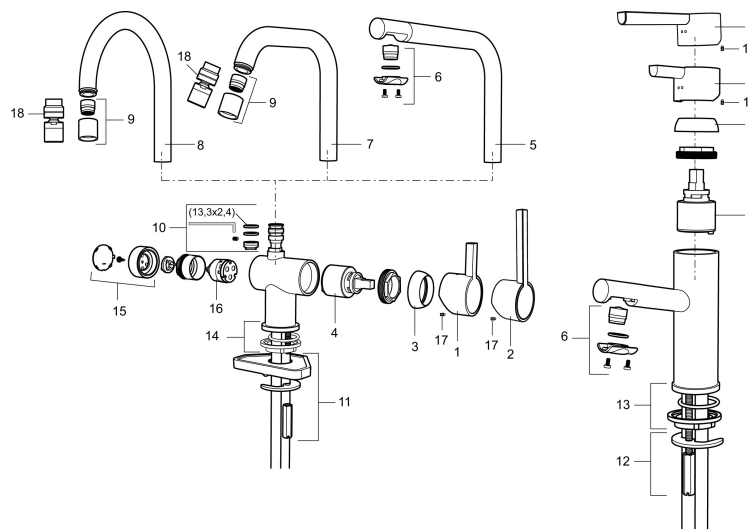

Art.no.: 707115 NRF-nummer: 4290222 Flow 3 bar: 8,1 l/m

Utførende: Krom

Unike funksjoner

Tilbakeslagssikring

- ESS (Energispaesystem)
- Vannmengdebegrenser og temperatursperre
- Mora Eco konstantvannmengde 7,6 l/min ved 2–6 bar
- Svingbar tut sperre 60°, 120° eller 360°
- Avstengning for maskin Kv, omstillbar til Vv
- Fleksible Soft PEX®-rør med 3/8" mutter
- For hull i benk Ø32-35 mm

Art.no.: 707115

NRF-nummer: 4290222

Reservedelsliste

NR.	ART. NO.	NRF-NUMMER	BESKRIVELSE
	209560.AC		Pakning til Soft PEX® 3/8" tilkoblingsmutter, 10 stk.
1	209500.AE	4294295	Spak, krom
1	209500.0011AE	4294296	Spak, krom/sort
2	409337		Spak med ekstra lengde 95 mm, krom
3	209501.AE	4294298	Dekkring, krom
4	209493.AE		Innsats ESS
4	708301.AE	4296511	Innsats
5	209506.AE	4294274	K6-tut, komplett, krom
5	209506.0011AE	4294275	K6-tut, komplett, krom/sort
6	209502.AE	4294301	Strålesamlersett, L-tut, 7,6 l/min ved 2–6 bar, krom
6	209502.0011AE	4294302	Strålesamlersett, L-tut, 7,6 l/min ved 2–6 bar, krom/sort
7	209508.AE	4294277	K7-tut, komplett, krom
8	209507.AE	4294272	K5-tut, komplett, krom
9	209503.AE	4294304	Strålesamler M18 innv. 7,6 l/min ved 2–6 bar, krom

NR.	ART. NO.	NRF-NUMMER	BESKRIVELSE
10	209520.AE	4294309	Pakningssett for tut
11	708779.AE	4294312	Festedetaljer, kjøkkenbatteri
12	209518.AE	4294311	Festedetaljer, servantbatteri
13	209562.AE		Styring, servantbatteri
14	209563.AE		Styrring, kjøkkenbatteri
15	209505.AE	4294307	Ratt for maskinavstegning, krom
16	209504.AE	4294306	Vaskemaskininnsats m/verktøy
17	459013		Låseskrue M4x5
18	409480.AE		Leddbar strålesamler M18 innv. 7-9 l/min ved 3 bar