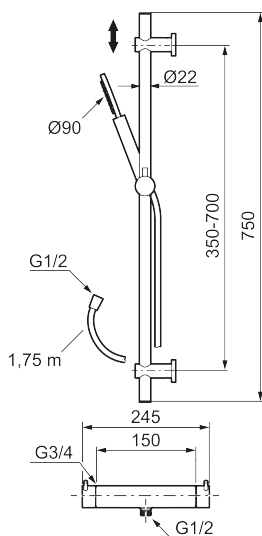

Utförande: Krom, 150 c/c

Unika egenskaper

BVB ID: 133981

Består av:

MORA INXX II duschblandare:

- Tryckbalanserad termostatsinsats
- Säkerhetsspärr 38°
- Eco-stopp
- Ansl. inv. G3/4
- Återströmningsskydd enligt EU-standard SS-EN 1717

MORA INXX II duschanordning:

- Metallomspunnen slang 1750 mm, PVC- och BPA-fri innerslang
- Med variabelt c/c-mått för befintliga skruvhål
- Med antikalksystem "Easy-Clean"
- Eco (energi- och vattenbesparande handdusch 7,5 l/min)