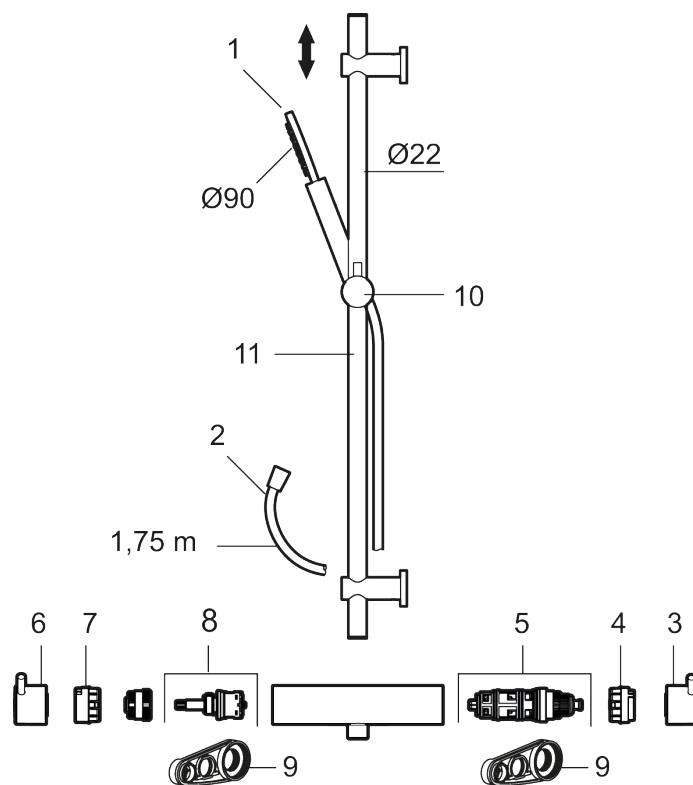

PRODUKTBESKRIVNING

MORA INXX II shower kit

Med en kromad hållbar nyans förenar INXX II klassisk design med en hög prestanda och erbjuder en jämn temperatur, hög komfort och ett starkt skydd mot skållning. Blandaren är testad och godkänd utifrån de byggregler som finns och är energieffektiv, vilket innebär att den ger en lägre vatten- och energiförbrukning utan att ge avkall på komforten. INXX II är serien som erbjuder en vattenupplevelse i världsklass.

Om serien

INXX II är en elegant och tidlös serie i en palett av noga utvalda nyanser. Kombinationen av hög kvalitet, sober design och skön komfort gör den till den ultimata serien.

Art.nr: 271500

RSK: 8283071

Reservdelslista

NR.	ART.NR	RSK	BESKRIVNING
1	209575	8275496	Handdusch, krom
1	209575.12	8275497	Handdusch, mattsvart
1	209575.22	8275498	Handdusch, mattvit
1	209575.44	8275499	Handdusch, mattgrå
1	209575.60	8275500	Handdusch, polerad mässing PVD
1	209575.62	8275501	Handdusch, borstad mässing PVD