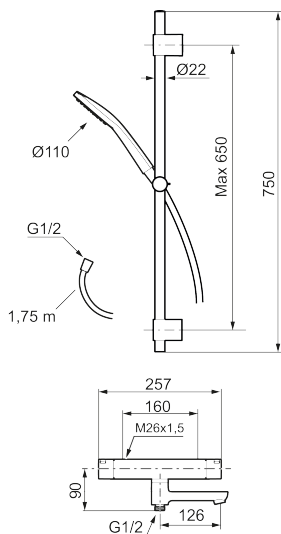

LYNX bath & shower kit

Med LYNX bad- och duschkit kan du enkelt skapa en fulländad badrumsupplevelse med förstklassig stil. Finns i krom eller mattsvart och erbjuder enastående estetik och vattenteknik.

Art.nr: 341700 RSK: 8283457 Flöde 3 bar: 22,9 l/min
Utförande: Krom, 160 c/c

Består av:

MORA LYNX badkarsblandare:

- Utloppspip med inbyggd omkastare
- Tryckbalanserad termostatinsats
- Med reversibelt överstycke
- Säkerhetsspärr 38°
- Eco-stopp
- Lead Free (blyfri)
- Återströmningsskydd enligt EU-standard SS-EN 1717

MORA LYNX duschanordning (art.nr. 341300)

- Metallomspunnen slang 1750 mm, PVC- och BPA-fri innerslang
- Med variabelt c/c-mått för befintliga skruvhål
- Med antikalksystemet "Easy-Clean"