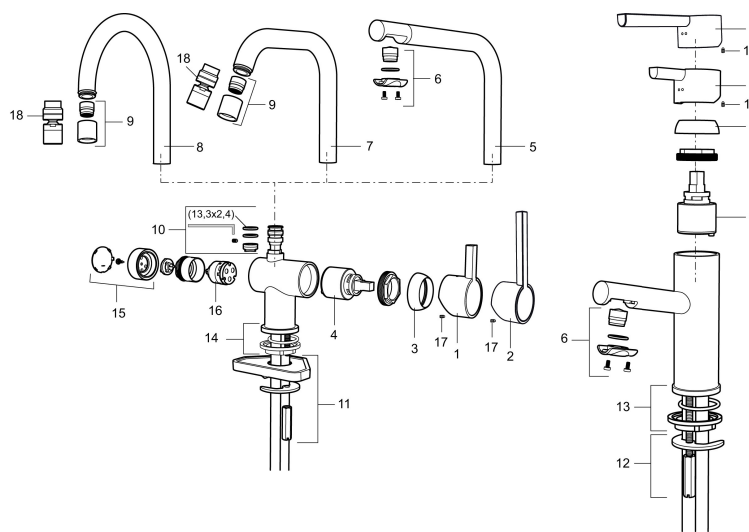

Art.no.: 707150.0065 NRF-nummer: 4290026 Flow 3 bar: 7,8 l/m
Utførende: Krom/Gull

- ESS (Energisparesystem)
- Vannmengdebegrenser og temperatursperre
- Fleksible Soft PEX®-rør med 3/8" mutter

Unike funksjoner

Art.no.: 707150.0065

NRF-nummer: 4290026

Reservedelsliste

| NR. | ART. NO. | NRF-NUMMER | BESKRIVELSE |
|-----|---------------|------------|---|
| | 37885000 | | Pakning til Soft PEX® 3/8" tilkoblingsmutter, 10 stk. |
| 1 | 209500.AE | 4294295 | Spak, krom |
| 1 | 209500.0011AE | 4294296 | Spak, krom/sort |
| 2 | 409337 | | Spak med ekstra lengde 95 mm, krom |
| 3 | 209501.AE | 4294298 | Dekkring, krom |
| 4 | 209493.AE | | Innsats ESS |
| 4 | 708301.AE | 4296511 | Innsats |
| 5 | 209506.AE | 4294274 | K6-tut, komplett, krom |
| 5 | 209506.0011AE | 4294275 | K6-tut, komplett, krom/sort |
| 6 | 209502.AE | 4294301 | Strålesamlersett, L-tut, 7,6 l/min ved 2–6 bar, krom |
| 6 | 209502.0011AE | 4294302 | Strålesamlersett, L-tut, 7,6 l/min ved 2–6 bar, krom/sort |
| 7 | 209508.AE | 4294277 | K7-tut, komplett, krom |
| 8 | 209507.AE | 4294272 | K5-tut, komplett, krom |
| 9 | 209503.AE | 4294304 | Strålesamler M18 innv. 7,6 l/min ved 2–6 bar, krom |
| 10 | 209520.AE | 4294309 | Pakningssett for tut |

| NR. | ART. NO. | NRF-NUMMER | BESKRIVELSE |
|-----|-----------|------------|--|
| 11 | 708779.AE | 4294312 | Festedetaljer, kjøkkenbatteri |
| 12 | 209518.AE | 4294311 | Festedetaljer, servantbatteri |
| 13 | 209562.AE | | Styring, servantbatteri |
| 14 | 209563.AE | | Styrring, kjøkkenbatteri |
| 15 | 209505.AE | 4294307 | Ratt for maskinavstegning, krom |
| 16 | S600337 | | Innsats for maskinavstengning, med serviceverktøy |
| 16 | S600316 | | Innsats for maskinavstengning, uten serviceverktøy |
| 17 | 459013 | | Låseskrue M4x5 |
| 18 | 409480.AE | | Leddbar strålesamler M18 innv. 7–9 l/min ved 3 bar |