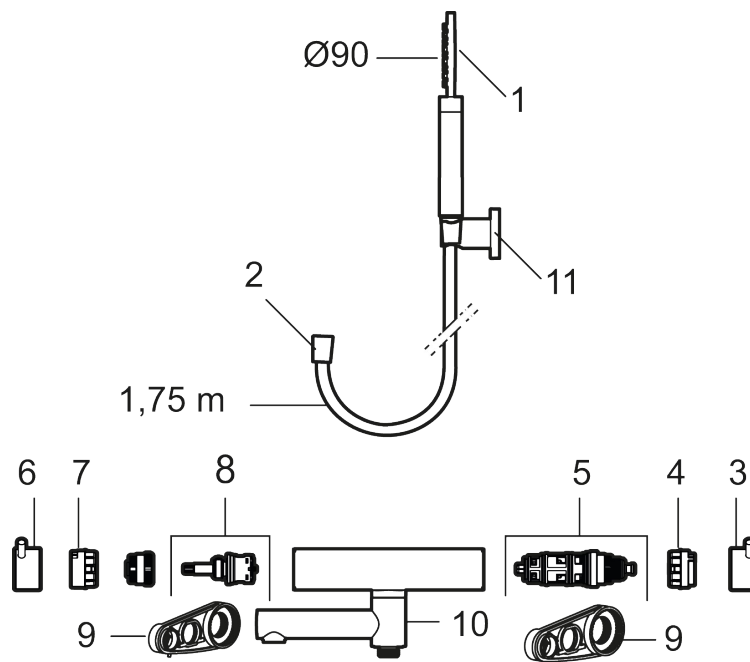

PRODUKTBESKRIVELSE

Termostatarmatur, MORA INXX II

I den moderne, holdbare overflader børstet messing og håndbruserens store, runde dyse giver armaturet en æstetisk følelse, og samtidigt skaber den forudsætningerne for et afslappende bad. INXX II er serien, som giver mulighed for en vandoplevelse i verdensklasse i form af en ensartet temperatur, høj komfort og en fremragende beskyttelse mod skoldning. Armaturet er testet og godkendt ud fra det gældende bygningsreglement og er energieffektivt, hvilket indebærer, at det giver et lavere vand- og energiforbrug uden at gå på kompromis med komforten.

Om serien

INXX II er en elegant og tidløs serie i en palet af nøje udvalgte overflader. Kombinationen af høj kvalitet, stilfuldt design og vidunderlig komfort gør den til den ypperligste serie.

Artikel-nummer: 270100.62   VVS: 722751187

Reservedelsliste

NR.	ART.NO	VVS	BESKRIVELSE
1	209575		Håndbruser, krom
1	209575.12		Håndbruser, matsort
1	209575.22		Håndbruser, mathvit
1	209575.44		Håndbruser, matgrå
1	209575.60		Håndbruser, polert messing PVD
1	209575.62		Håndbruser, børstet messing PVD