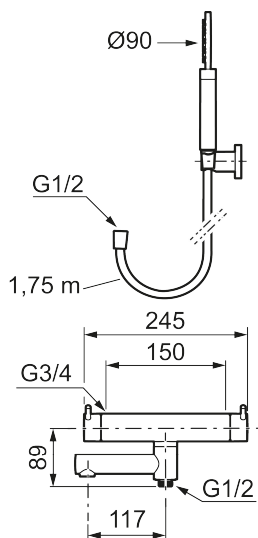

Termostatarmatur, MORA INXX II

I den moderne, holdbare overflader børstet messing og håndbruserens store, runde dyse giver armaturet en æstetisk følelse, og samtidigt skaber den forudsætningerne for et afslappende bad. INXX II er serien, som giver mulighed for en vandoplevelse i verdensklasse i form af en ensartet temperatur, høj komfort og en fremragende beskyttelse mod skoldning. Armaturet er testet og godkendt ud fra det gældende bygningsreglement og er energieffektivt, hvilket indebærer, at det giver et lavere vand- og energiforbrug uden at gå på kompromis med komforten.

Om serien

INXX II er en elegant og tidløs serie i en palet af nøje udvalgte overflader. Kombinationen af høj kvalitet, stilfuldt design og vidunderlig komfort gør den til den ypperligste serie.

Artikel-nummer:	VVS:	Flow 3 bar: 20,0
270100.62	722751187	l/m
Beskrivelse: Børstet messing PVD		

- Inkl. håndbruser, vægbeslag og 1750 mm slange i metal med PVC og BPA fri slange indvendig.
- Unik tryk- og temperaturstyring.
- Kar 1/2" tilslutning til bruseslange.
- Integreret omskifter i svingtuden.
- Snavsfilter rundt om reguleringsindsatsen.
- Skoldningssikring v/38°C.
- Eco stop.
- 117 mm fremspring.
- Kontraventiler.
- 150-153 c/c.
- **5 års Kalk- og Temperaturgaranti.**