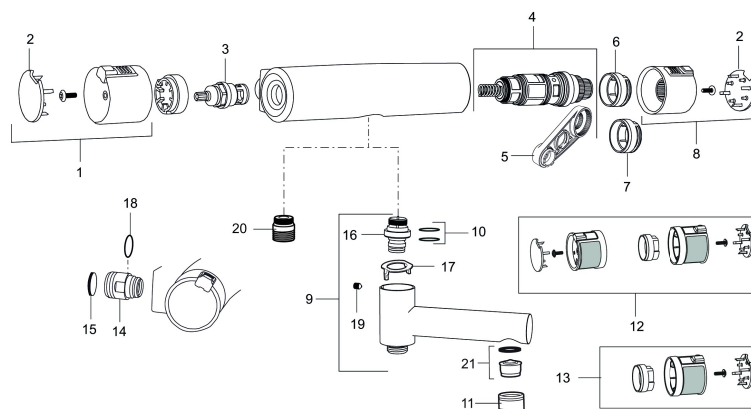

Art.nr: 731100 RSK: 8344068

Utförande: Krom, 150 c/c

Unika egenskaper

Skyddsmodul

- OBS! 150 c/c
- Duschanslutning ned
- Tryckbalanserad termostatinsats
- Säkerhetsspärr 38°
- Eco-stopp
- Utsprång med väggbricka 85 mm
- Lead Free (blyfri)
- Ansl. inv. G3/4
- Återströmningsskydd enligt EU-standard SS-EN 1717

Art.nr: 731100

RSK: 8344068

Reservdelslista

NR.	ART.NR	RSK	BESKRIVNING
1	409353.AA	8345088	Mängdvred, komplett, krom, butiksförpackad
1	409353.0011AA	8345087	Mängdvred, komplett, krom/svart, butiksförpackad
2	409358.AA	8345089	Täcklock, krom, butiksförpackad
2	409358.0011AA	8345090	Täcklock, svart, butiksförpackad
3	S600274	8397028	Keramiskt överstycke G1/2
4	S600275	8397029	Reglerpaket, komplett med serviceverktyg
5	S600298	3870203	Serviceverktyg
6	S600311	8397045	Skällningsskyddsring (standard), svart
7	409364.AE	8346506	Skällningsskyddsring, (Max 42°)
8	409352.AA	8345086	Temperaturvred, komplett, krom, butiksförpackad
8	409352.0011AA	8345085	Temperaturvred, komplett, krom/svart, butiksförpackad
9	409356	8344853	Utloppspip för ombyggnad av duschblandare
10	209519.AE	8938340	O-ringar
11	131415.AE	8281512	Hylsa M24 utv., 15 mm, krom
12	409370.AA	8345139	Ombyggnadskit, Care, svart/krom, butiksförpackad
12	409370.0085AA	8345162	Ombyggnadskit, Care, lime/svart, butiksförpackad
12	409370.0095AE	8345210	Ombyggnadskit, Care, röd/svart

NR.	ART.NR	RSK	BESKRIVNING
13	409440.AE	8345211	Ombyggnadskit med fast temp. stop, Care, krom
14	409360.AA	8187781	Anslutningsnippel (150 c/c), butiksförpackad
14	409361.AE	8228492	Anslutningsnippel (160 c/c)
15	409359.AA	8345172	Filtersats för anslutningskoppling, butiksförpackad
16	409366.AE		Nippel M18x1 (badkarsblandare)
17	38521000	8295345	Spärring
18	129131.AE	8295316	O-ring (18,1 x 1,6), 2 st
19	708655.AE	8295447	Låsskruv
20	409365.AE	8187026	Utlopps-nippel M18x1-G1/2
21	139783.AE	8281546	Strålsamlarinsats, 20–24 l/min vid 3 bar