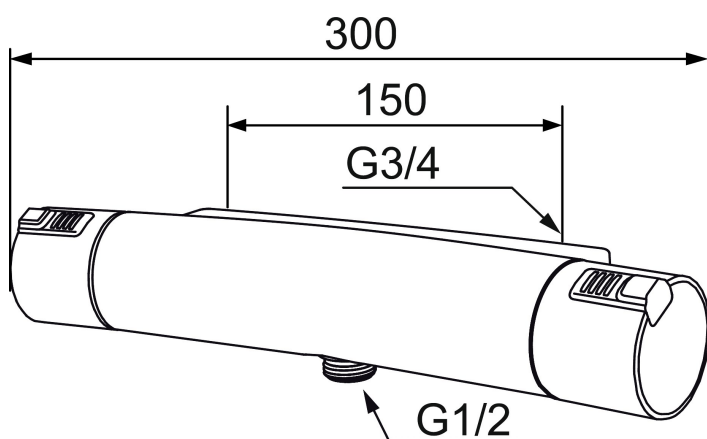

Art.nr: 731100 RSK: 8344068

Utförande: Krom, 150 c/c

Unika egenskaper

Skyddsmodul

- OBS! 150 c/c
- Duschanslutning ned
- Tryckbalanserad termostatinsats
- Säkerhetsspärr 38°
- Eco-stopp
- Utsprång med väggbricka 85 mm
- Lead Free (blyfri)
- Ansl. inv. G3/4
- Återströmningsskydd enligt EU-standard SS-EN 1717

PRODUKTBSKRIVNING

MORA MMIX T5 duschblandare

Mora MMIX kombinerar en formskön och ergonomisk design med en energieffektiv insida. Designen präglas av en smeksamt böljande geometri och förmedlar en tidlös och sammanhängande stil över hela serien. Vårt unika miljökoncept EcoSafe™ ligger till grund för utvecklingsarbetet och bidrar till låg energiförbrukning och långsiktig miljöhänsyn. Blandaren är blyfri.