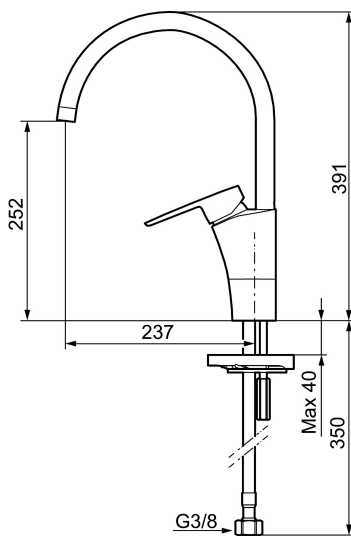

Etgrebsarmatur, Mora Cera K5

Køkkenet er i dag blevet til opholdsstue samt kreativt værksted for hele familien. Et moderne køkkenarmatur skal se godt ud, fungere fejlfrit og samtidigt bidrage til god hygiejne og høj sikkerhed. Der har vi fyldt Mora Cera med det man vil have i et køkken. Hensyn og kvalitet.

Artikel-nummer: 242101 VVS: 705890604 Flow 3 bar: 7,7 l/m

Beskrivelse: Krom, tilslutning G3/8

- Til køkkenvask.
- ESS (Energy Saving System).
- Med høj U-svingtud 60°, 85°, 110° eller 360° (begrænsningssæt for 60° eller 110° inkluderet).
- 237 mm fremspring.
- Soft Closing og keramisk kartusche.
- Indbygget temperatur- og flowbegrænsner.
- Eco (Energi- og vandbesparende perlator).
- Flexible tilslutningsslanger.
- Godkendt af Svenska Reumatikerförbundet.
- Hulmål Ø32-37 mm.
- **5 års trykgaranti.**