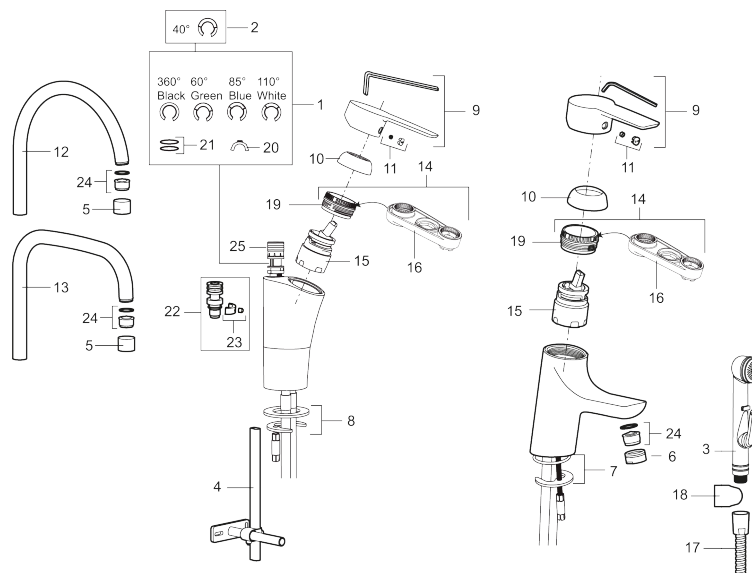

PRODUKTBESKRIVELSE

Etgrebsarmatur, Mora Cera K5

Køkkenet er i dag blevet til opholdsstue samt kreativt værksted for hele familien. Et moderne køkkenarmatur skal se godt ud, fungere fejlfrit og samtidigt bidrage til god hygiejne og høj sikkerhed. Der har vi fyldt Mora Cera med det man vil have i et køkken. Hensyn og kvalitet.

Artikel-nummer: 242101

VVS: 705890604

Reservedelsliste

NR.	ART.NO	VVS	BESKRIVELSE
1	S600299		Pakningssæt med spærreringer
2	209543.AE	745148373	Svingtuds begrænsningssæt 40°
3	S600206		Selvlukkende håndbruser, krom
4	S600308		Stabiliseringssæt
5	131410.AE		Perlatorhylster M22 indv.
6	131413.AE		Perlatorhylster M24 udv.
7	S600160		Monteringssæt til håndvaskarmatur
8	S600159		Monteringssæt til køkkenarmatur
9	409600.AE		Greb, komplet
10	409391.AE	745148402	Dækhætte
11	409392.AE	745148403	Farvebrik og skrue til greb
12	409395.AE	745148374	Svingtud K5, komplet
13	409396.AE	745148394	Svingtud K7, komplet
14	409393.AE	745148404	Låsemøtrik til keramisk indsats, inkl. værktøj
15	S600273	745136006	Keramisk patron med værktøj, koldstart
16	S600298		Serviceværktøj